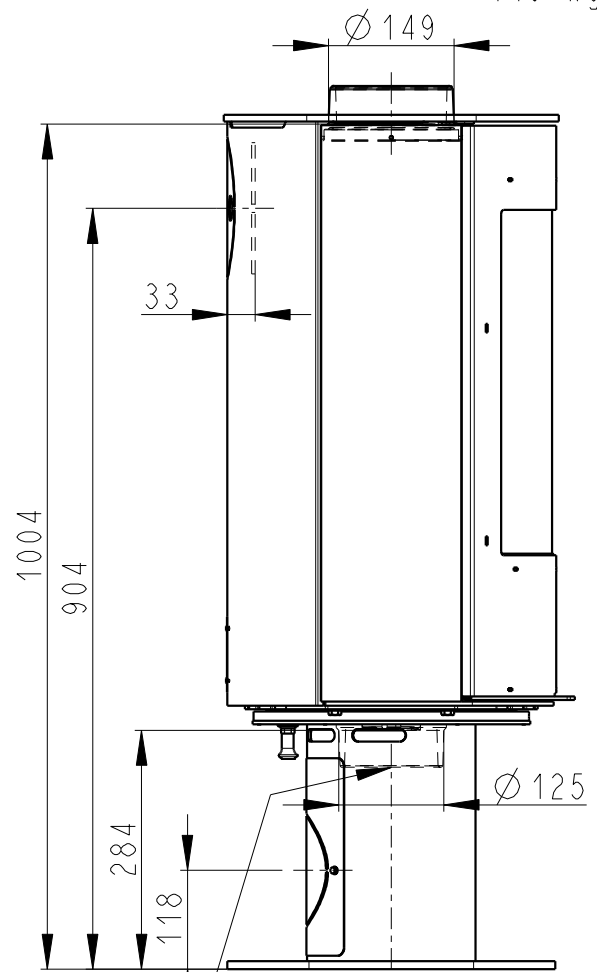

Rozmery v mm
 Maße in mm
 Dimensions in mm

OVALIS T 03 PLECH-183C

140 kg

Centralni privod vzduchu \varnothing 125
 Zentral luftzufuhr \varnothing 125
 Central air inlet \varnothing 125

Primarni a sekundarni vzduch
 Primarluft und sekundarluft
 Primary air and secondary air