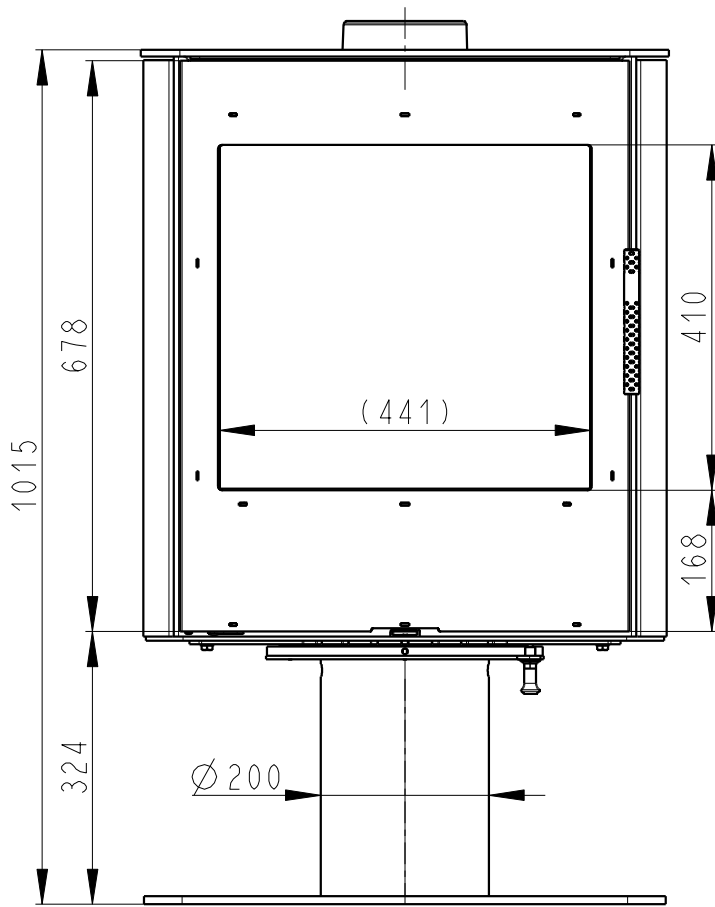

Rozmery v mm
 Maße in mm
 Dimensions in mm

OVALIS T 03 PLECH-183C

140 kg

Centralni privod vzduchu \varnothing 125
 Zentral luftzufuhr \varnothing 125
 Central air inlet \varnothing 125

Primarni a sekundarni vzduch
 Primarluft und sekundarluft
 Primary air and secondary air