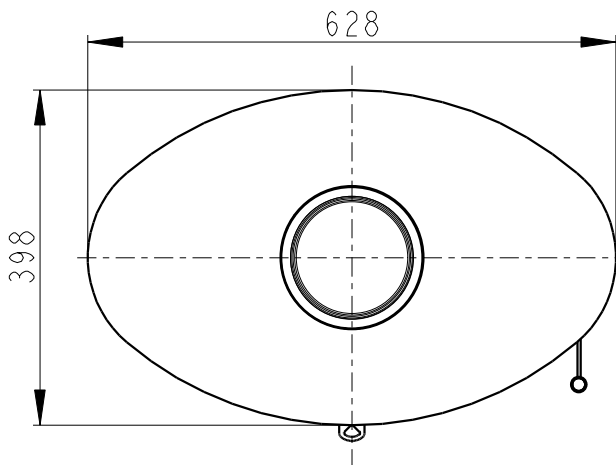

Rozmery v mm
 Maße in mm
 Dimensions in mm

OVALIS T 03 PLECH-183C

140 kg

Centralni privod vzduchu \varnothing 125
 Zentral luftzufuhr \varnothing 125
 Central air inlet \varnothing 125

Primarni a sekundarni vzduch
 Primarluft und sekundarluft
 Primary air and secondary air