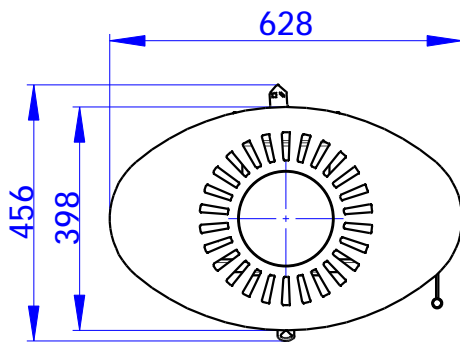

Rozmery v mm
Maße in mm
Dimensions in mm

OVALIS 04 A PISKOVEC-183B

171 kg

Centralni privod vzduchu \varnothing 125
Zentral luftzufuhr \varnothing 125
Central air inlet \varnothing 125

Primarni a sekundarni vzduch
Primarluft und sekundarluft
Primary and Secondary air