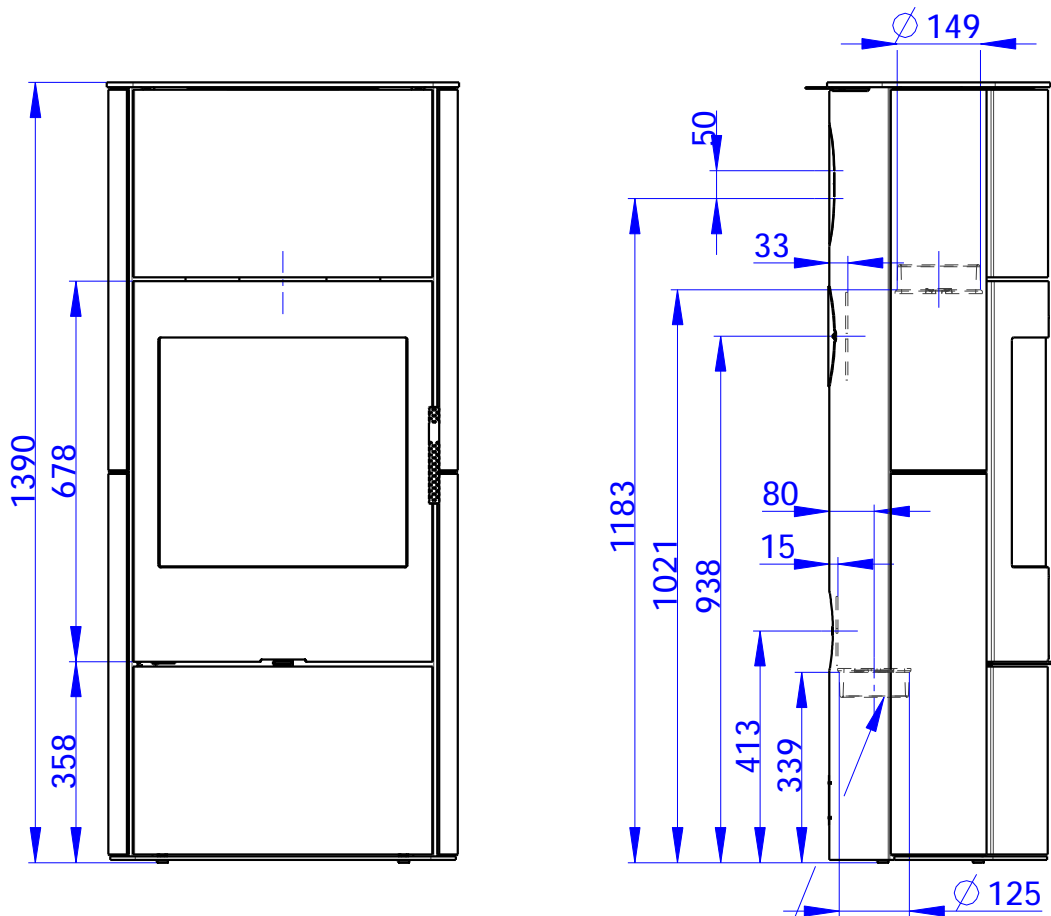

Rozmery v mm
Maße in mm
Dimensions in mm

OVALIS 04 A PISKOVEC-183B

171 kg

Centralni privod vzduchu \varnothing 125
Zentral luftzufuhr \varnothing 125
Central air inlet \varnothing 125

Primarni a sekundarni vzduch
Primarluft und sekundarluft
Primary and Secondary air