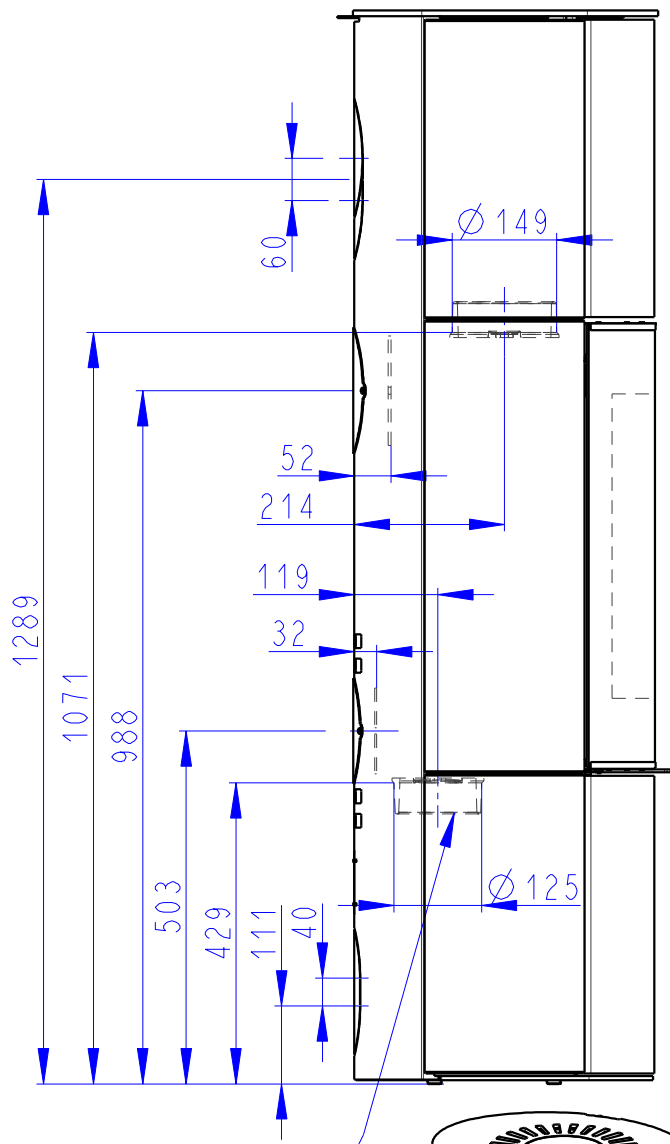

Rozmery v mm
 Maße in mm
 Dimensions in mm

LUGANO 02 AKUM SERPENTIN-097L

189 kg

Centralni privod vzduchu \varnothing 125
 Zentral lufzufuhr \varnothing 125
 Central air inlet \varnothing 125

Primarni a sekundarni vzduch
 Primarluft und sekundarluft
 Primary and secondary air