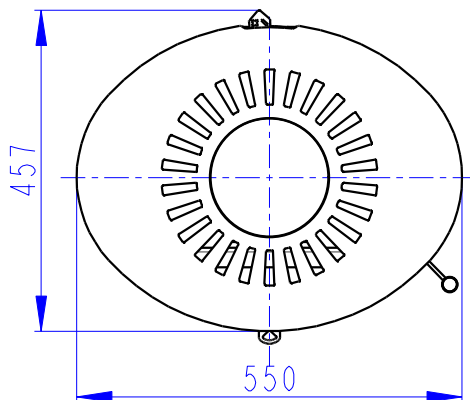

Rozmery v mm
 Maße in mm
 Dimensions in mm

LUGANO 02 AKUM SERPENTIN-097L

189 kg

Centralni privod vzduchu \varnothing 125
 Zentral lufzufuhr \varnothing 125
 Central air inlet \varnothing 125

Primarni a sekundarni vzduch
 Primarluft und sekundarluft
 Primary and secondary air