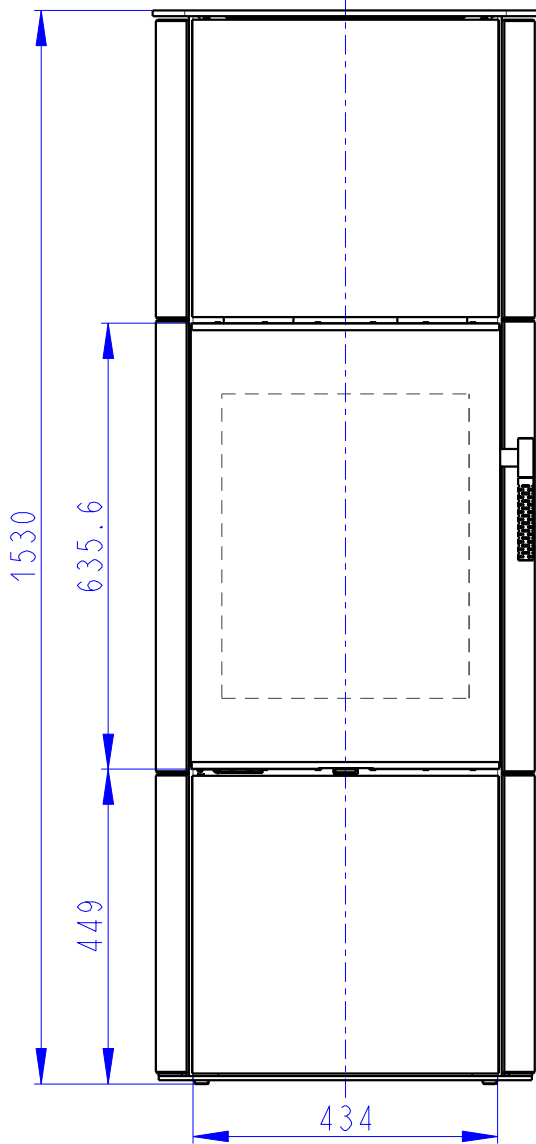

Rozmery v mm
 Maße in mm
 Dimensions in mm

LUGANO 02 AKUM SERPENTIN-097L

189 kg

Centralni privod vzduchu \varnothing 125
 Zentral lufzufuhr \varnothing 125
 Central air inlet \varnothing 125

Primarni a sekundarni vzduch
 Primarluft und sekundarluft
 Primary and secondary air