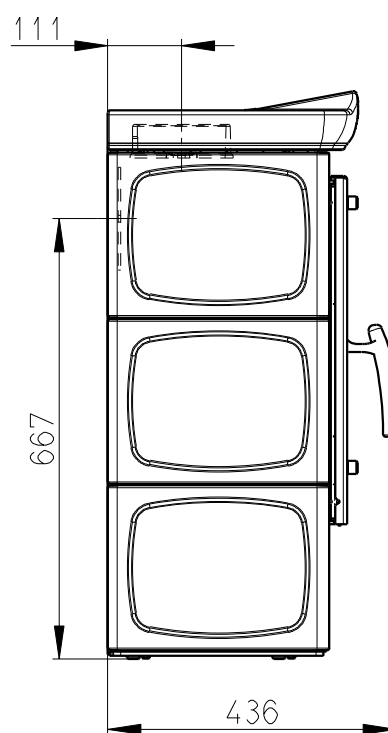

Rozmery v mm, Maße in mm

ALTEA - KERAMIKA - 136 D

141 kg

Sekundarni vzduch  
Sekundarluft  
Secondary air

Primarni vzduch  
Primarluft  
Primary air