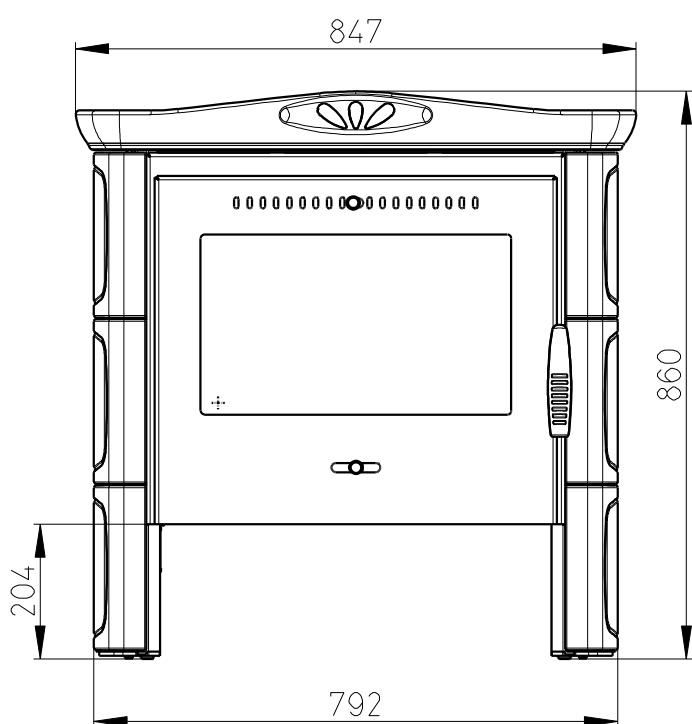

Rozmery v mm, Maße in mm

ALTEA - KERAMIKA - 136 D

141 kg

Sekundarni vzduch  
Sekundarluft  
Secondary air

Primarni vzduch  
Primarluft  
Primary air