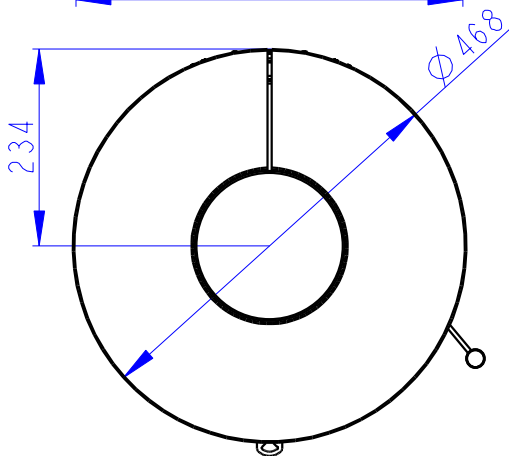

Rozmery v mm  
 Maße in mm  
 Dimensions in mm

# ALEA 02 SERPENTIN-064K

Ø149 152 kg

CENTRALNI PRIVOD VZDUCHU  
 Zentralluftzufuhr  
 Central air inlet

SEKUNDARNI VZDUCH  
 Sekundärluft  
 Secondary air  
 A/UND/AND  
 PRIMARNI VZDUCH  
 Primärluft  
 Primary air