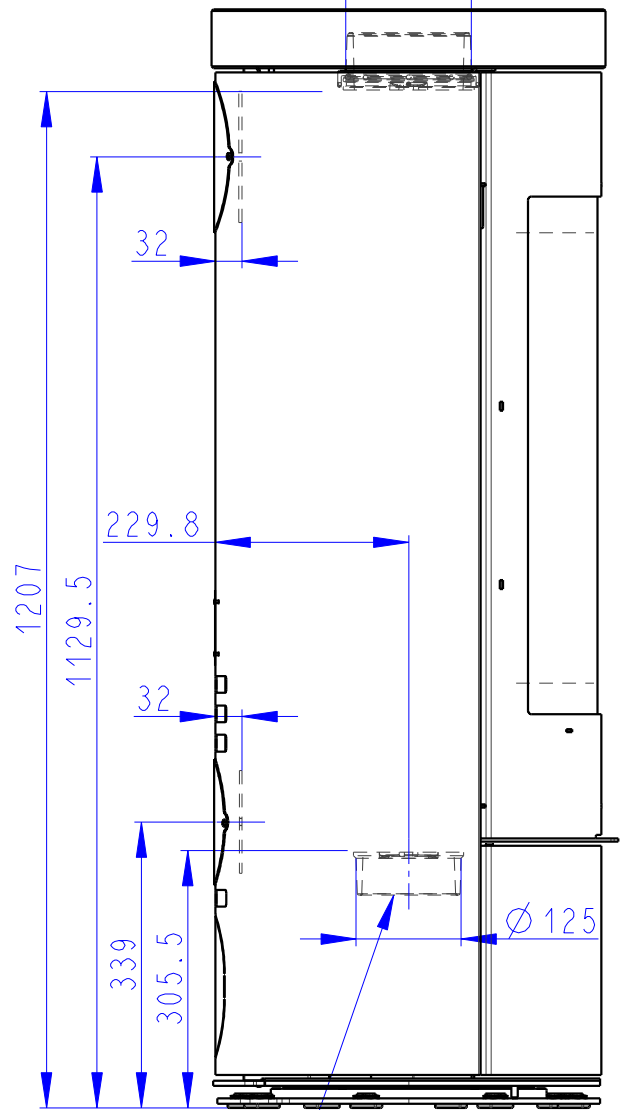

Rozmery v mm  
 Maße in mm  
 Dimensions in mm

# ALEA 02 SERPENTIN-064K

Ø149 152 kg

CENTRALNI PRIVOD VZDUCHU  
 Zentralluftzufuhr  
 Central air inlet

SEKUNDARNI VZDUCH  
 Sekundärluft  
 Secondary air  
 A/UND/AND  
 PRIMARNI VZDUCH  
 Primärluft  
 Primary air