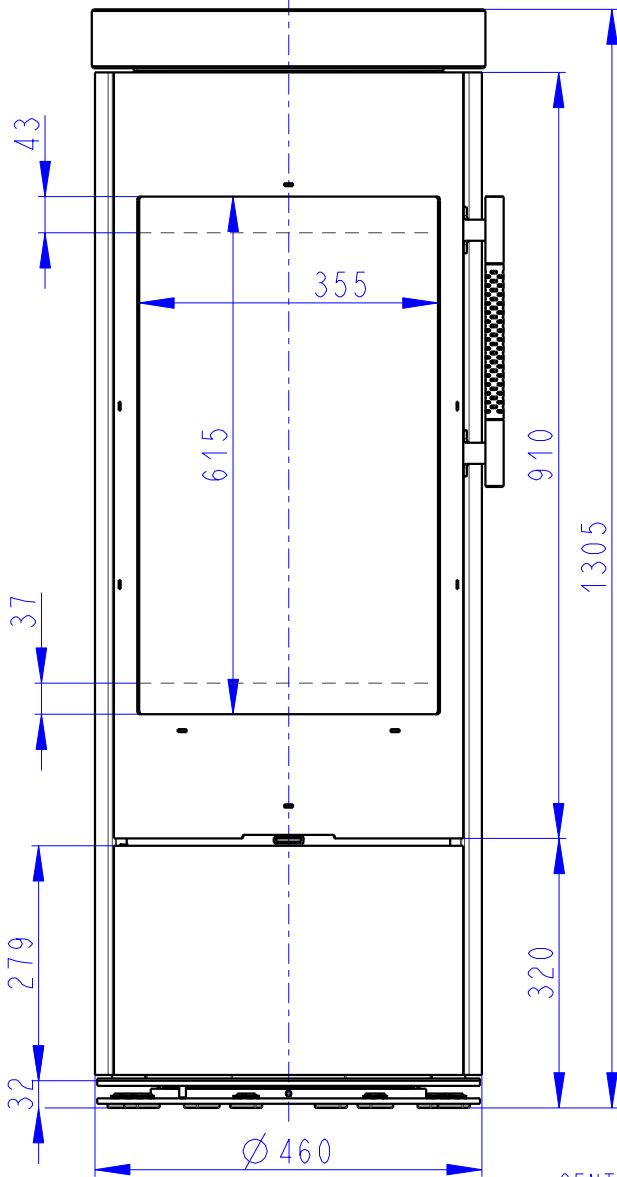

Rozmery v mm  
 Maße in mm  
 Dimensions in mm

# ALEA 02 SERPENTIN-064K

Ø149 152 kg

CENTRALNI PRIVOD VZDUCHU  
 Zentralluftzufuhr  
 Central air inlet

SEKUNDARNI VZDUCH  
 Sekundärluft  
 Secondary air  
 A/UND/AND  
 PRIMARNI VZDUCH  
 Primärluft  
 Primary air