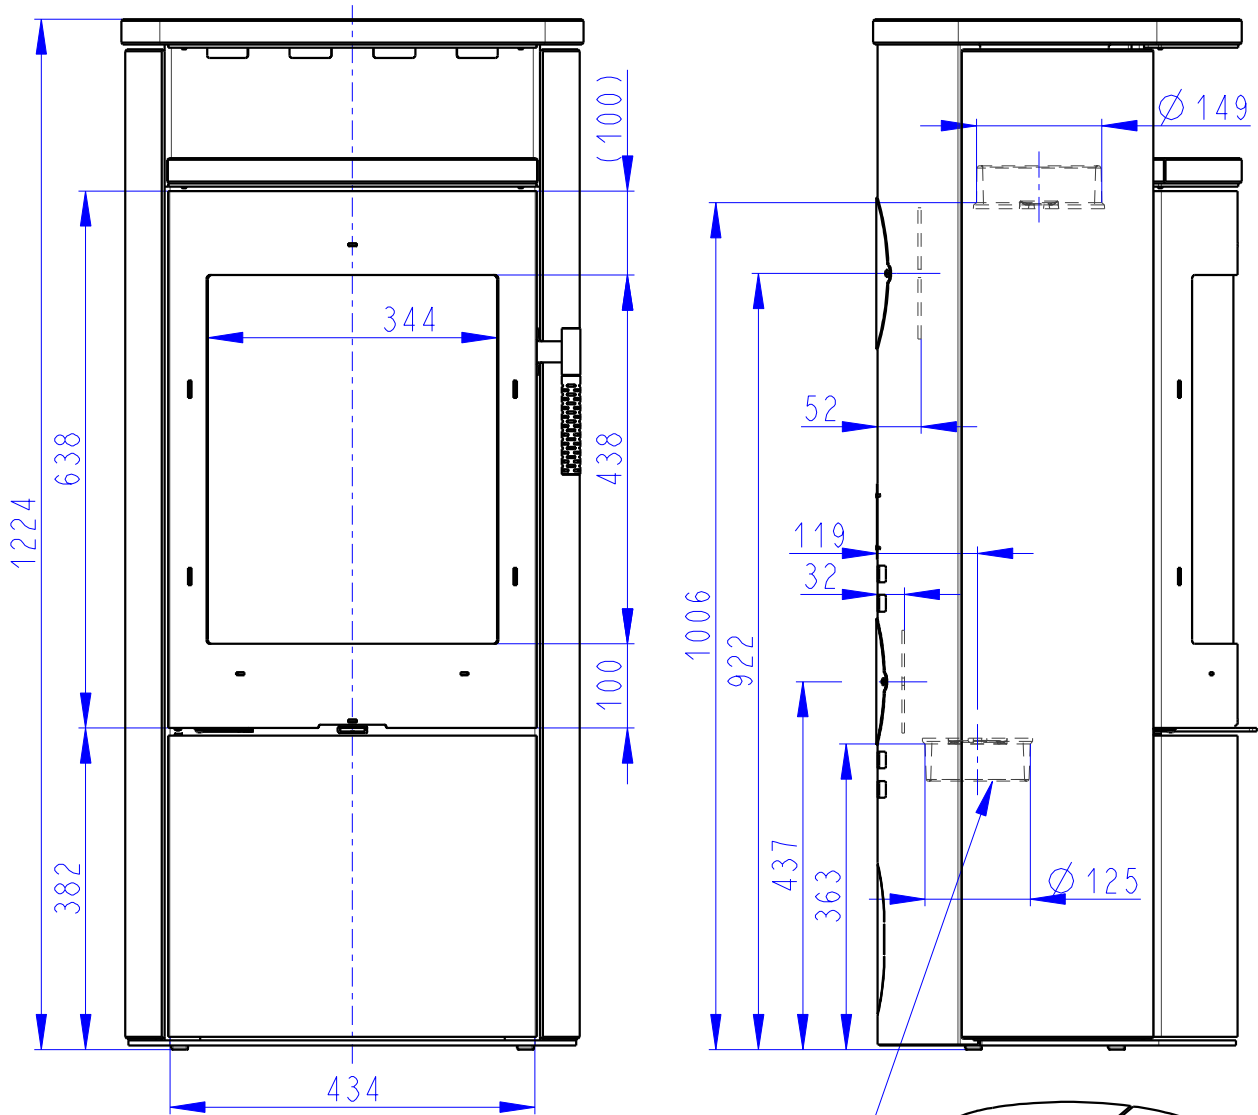

Rozmery v mm
 Maße in mm
 Dimensions in mm

LUGO N 02 SERPENTIN-097H

179 kg

Centralni privod vzduchu $\varnothing 125$
 Zentral luftzufuhr $\varnothing 125$
 Central air inlet $\varnothing 125$

Primarni a sekundarni vzduch
 Primarluft und sekundarluft
 Primary and secondary air