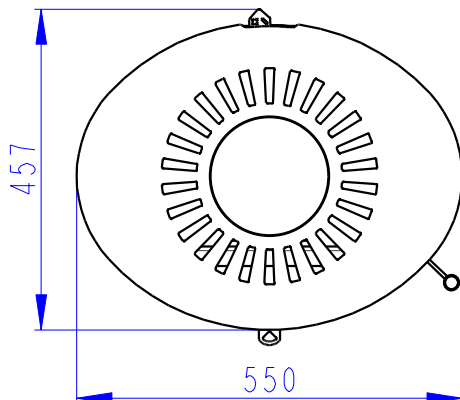

Rozmery v mm
Maße in mm
Dimensions in mm

LUGO N 02 AKUM SERPENTIN-097J

192 kg

Centralni privod vzduchu \varnothing 125
Zentral lufzufuhr \varnothing 125
Central air inlet \varnothing 125

Primarni a sekundarni vzduch
Primarluft und sekundarluft
Primary and secondary air