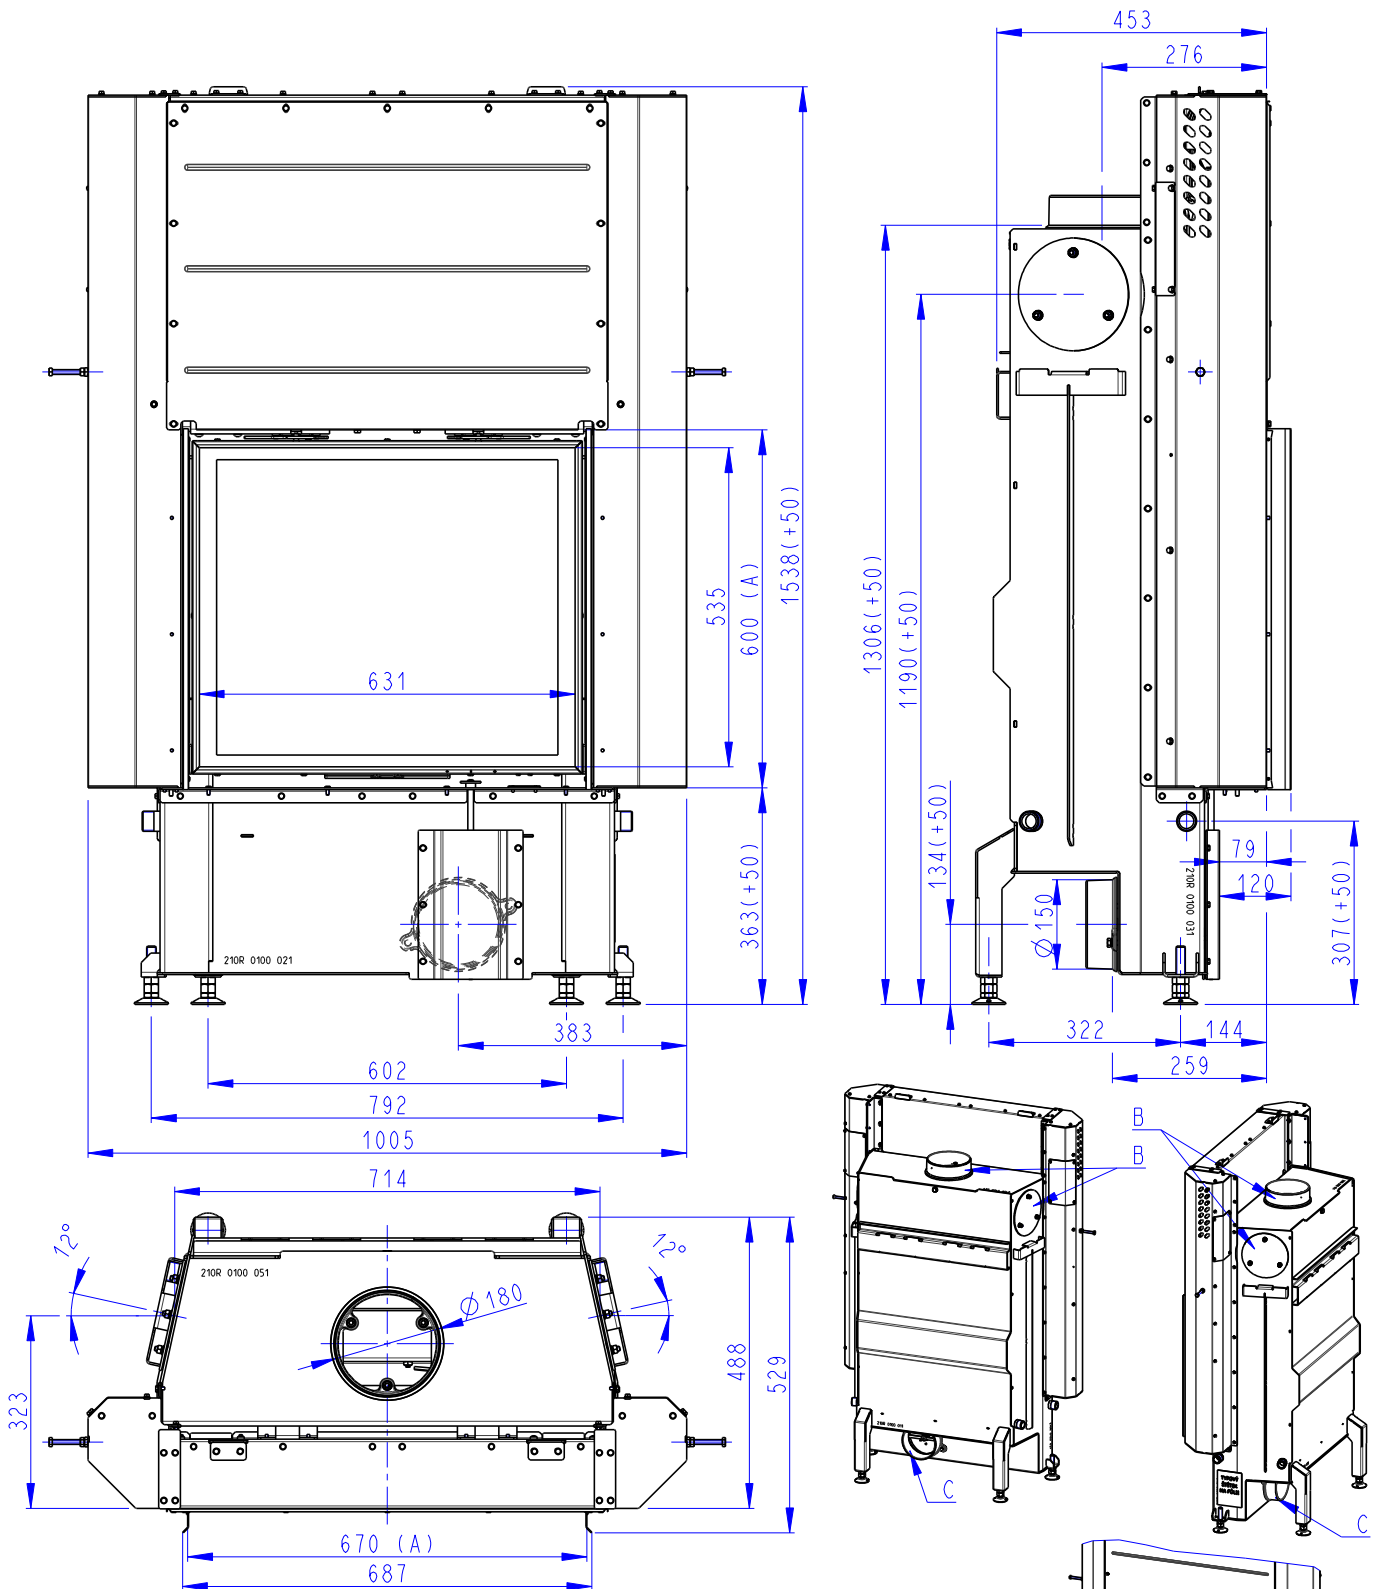

Rozmery v mm  
Maße in mm  
Dimensions in mm

IMPRESSION 2g L 67.60.01 - 210R  
IMPRESSION 2g L 67.60.01 + 12LG TOP01  
IMPRESSION 2g L 67.60.01 + 12LG TOP02

198 kg  
275.4 kg  
264 kg

- (A) Zastavbovy rozmer / Baumaße / In-built dimension  
(B) Litinový odvod kouře / Cast iron spigot / Der gusseiserne Rauchabgang  
(C) Centralni privod vzduchu / Central air inlet / Zentralluftzufuhr  
(D) Primarni a sekundarni vzduch / Primary and secondary air / Primärluft und Sekundärluft