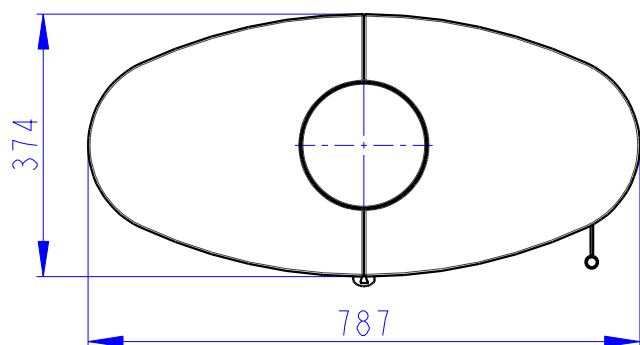

Rozmery v mm; Maße in mm

NAVIA G 01 KERAMIKA-182H

151 kg

Centralni privod vzduchu $\varnothing 125$
Zentral luftzufuhr $\varnothing 125$
Central air inlet $\varnothing 125$

Primarni a sekundarni vzduch
Primarluft und sekundarluft
Primary and Secondary air