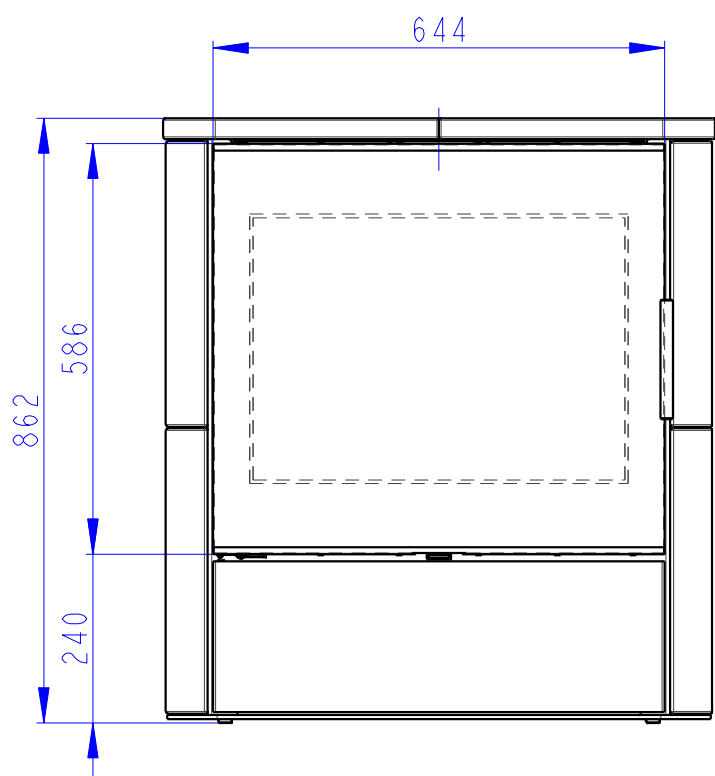

Rozmery v mm; Maße in mm

NAVIA G 01 KERAMIKA-182H

151 kg

Centralni privod vzduchu $\varnothing 125$
Zentral luftzufuhr $\varnothing 125$
Central air inlet $\varnothing 125$

Primarni a sekundarni vzduch
Primarluft und sekundarluft
Primary and Secondary air