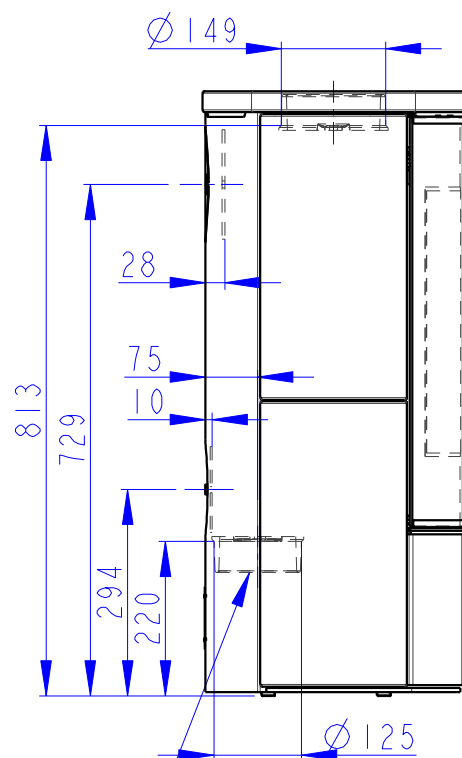

Rozmery v mm; Maße in mm

NAVIA G 01 KERAMIKA-182H

151 kg

Centralni privod vzduchu $\varnothing 125$
Zentral luftzufuhr $\varnothing 125$
Central air inlet $\varnothing 125$

Primarni a sekundarni vzduch
Primarluft und sekundarluft
Primary and Secondary air