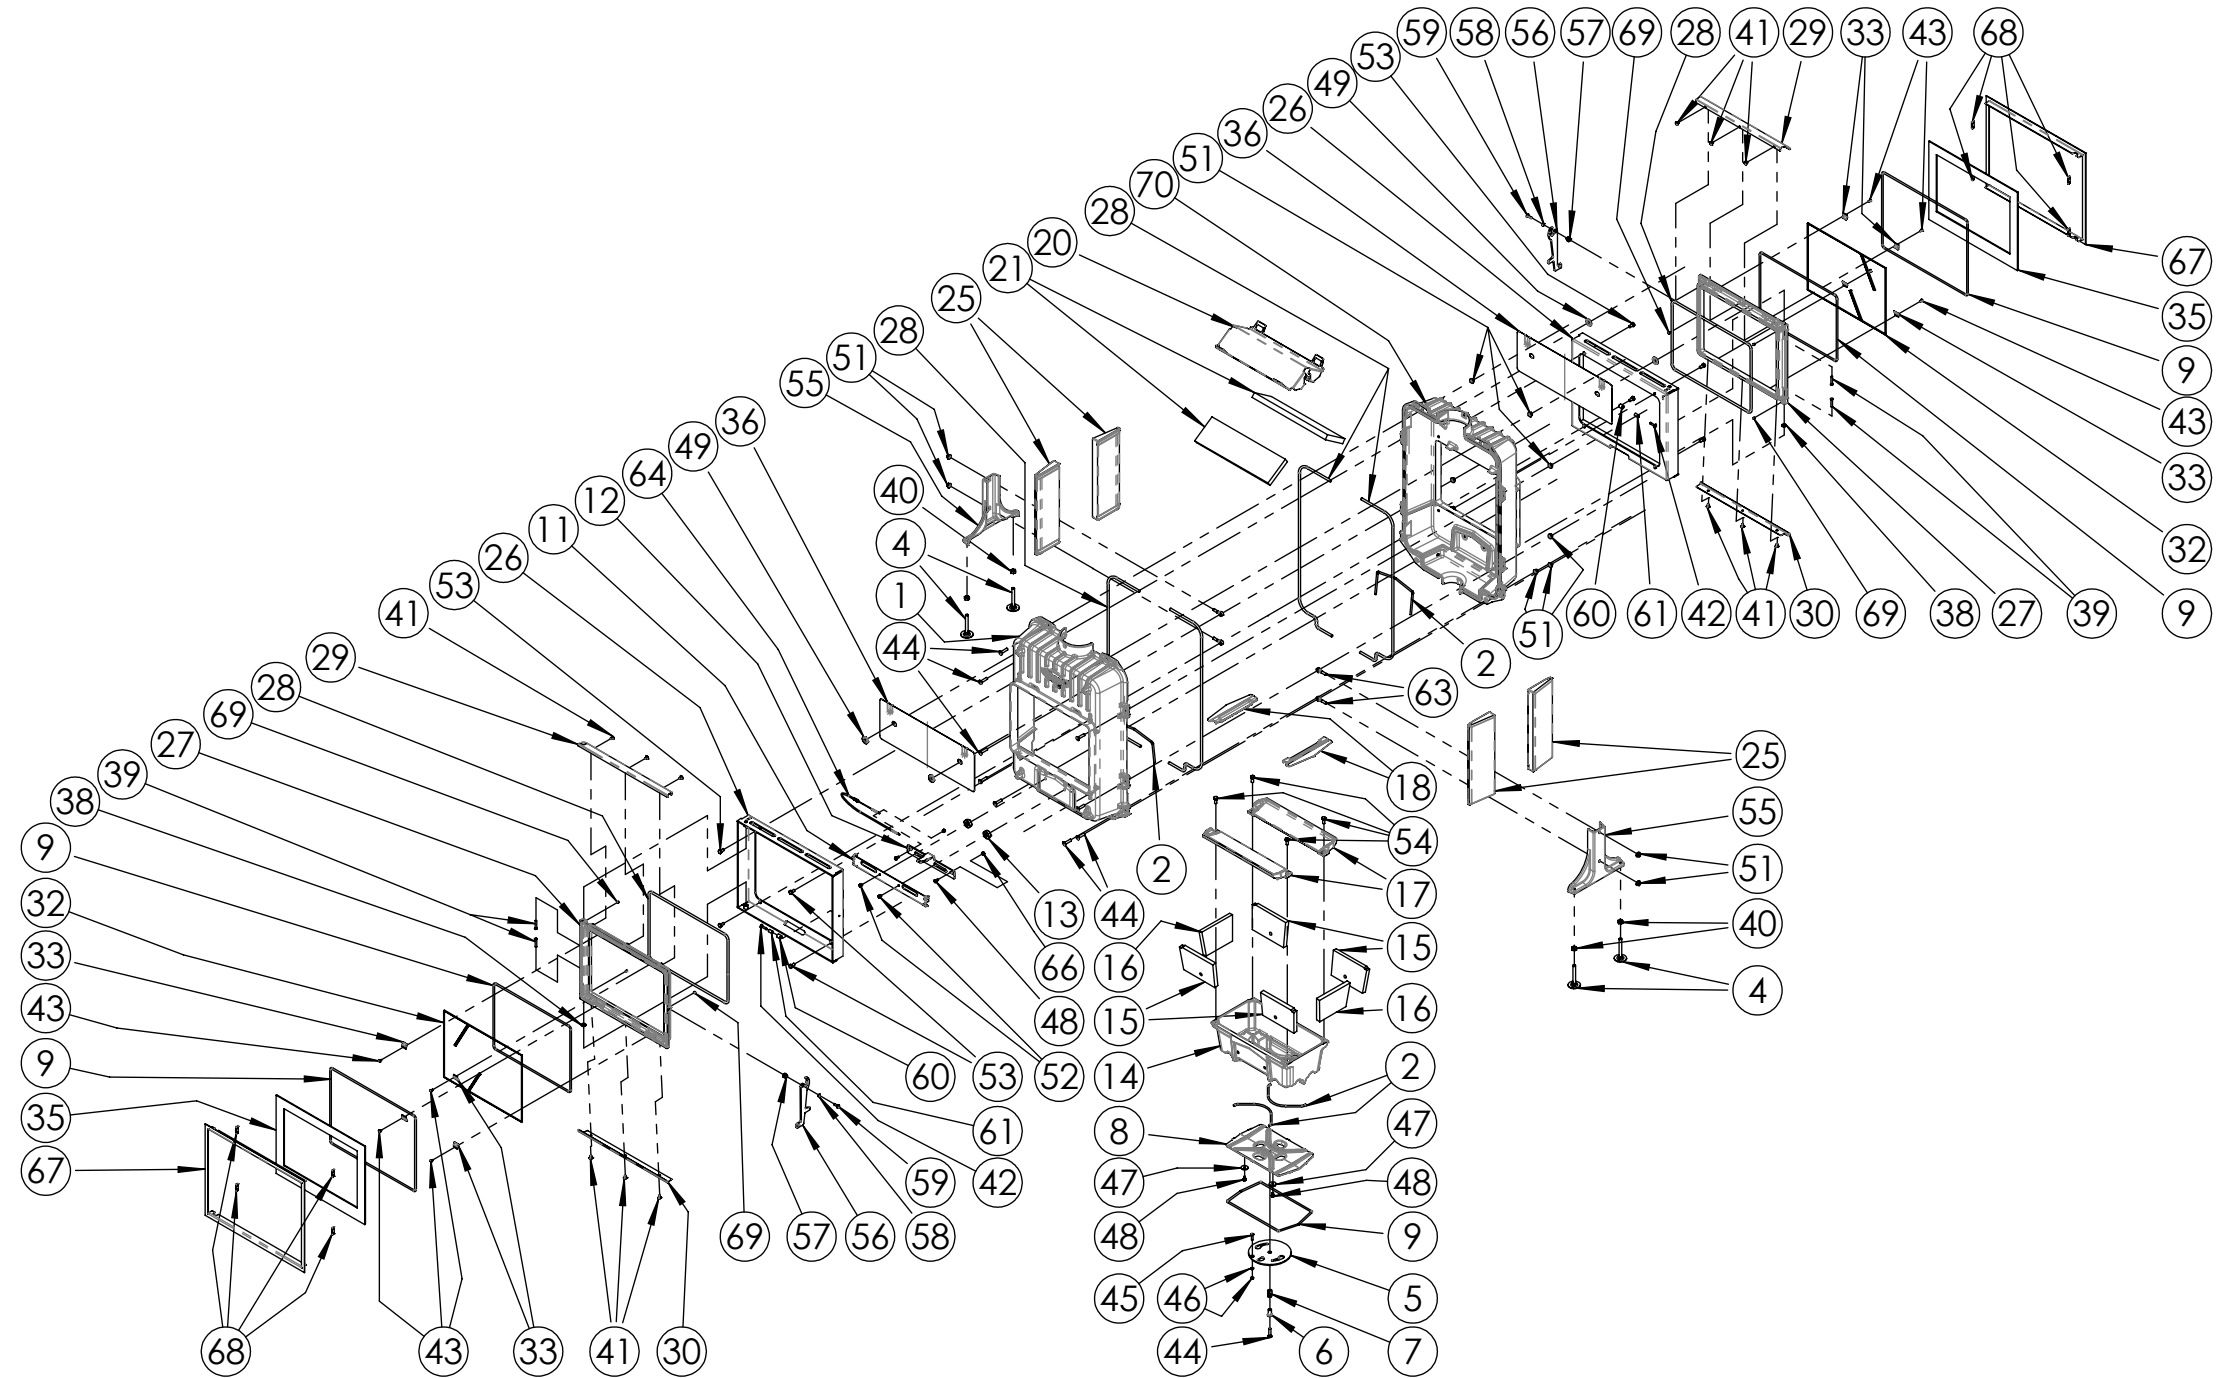

ZEN 102

1	03.24476.005	FRONT ZEN DOORKIJK	FACADE	FRONT	FRONT ZEN DOORKIJK
2	04.26406.000	GLASVEZELKOORD Ø6MM	JOINT FIBRE CERAMIQUE Ø6MM	GLASS FIBER ROPE 6MM	GLASFASERSCHNUR 6MM
4	03.76310.100	STELVOET + BESCHERMKAPJE	BOULON DE REGLAGE + PROTECTION	LEVEL ADJUSTOR AND PROTECTION CAP	STELFUSS SCHUTZ KAPPE
5	03.38019.100	LUCHTSCHUIF ZEN	LUCHTSCHUIF ZEN	DRAFT CONTROL	LUCHTSCHUIF ZEN
6	03.13663.000	FLENSBUS Ø8.2XØ18X26	FLENSBUS Ø8.2XØ18X26	BUSH	FLENSBUS Ø8.2XØ18X26
7	03.72644.000	DRUKVEER RVS Ø18.2XØ1.25X40.5	RESSORT	SPRING	DRUKVEER RVS Ø18.2XØ1.25X40.5
8	03.03199.005	AFDEKPLAAT LUCHTSCHUIF ZEN	PLAQUE DE COUVERTURE REGLETTE D'AIR	AFDEKPLAAT LUCHTSCHUIF ZEN	AFDEKPLAAT LUCHTSCHUIF ZEN
9	04.26419.000	GLASVEZELKOORD Ø6MM ZELFKLEVENDE	JOINT FIBRE CERAMIQUE Ø6MM ADHÉSIF	GLASS FIBER ROPE Ø6MM SELF ADHESIVE	GLASFASER SCHNUR Ø6MM SELBSTKLEBEND
11	03.42029.000	MONTAGEPLAAT BEDIENING LUCHTSCHUIF ZEN	MONTAGEPLAAT BEDIENING LUCHTSCHUIF ZEN	MONTAGEPLAAT BEDIENING LUCHTSCHUIF ZEN	MONTAGEPLAAT BEDIENING LUCHTSCHUIF ZEN
12	03.06140.000	BEDIENING LUCHTSCHUIF ZEN	BEDIENING LUCHTSCHUIF ZEN	HANDLE DRAFT CONTROL	BEDIENING LUCHTSCHUIF ZEN
13	03.13664.000	BUS Ø30 X Ø12 X 15.4 - M6	BUS Ø30 X Ø12 X 15.4 - M6	BUSH	BUS Ø30 X Ø12 X 15.4 - M6
14	03.66547.005	STOOKBODEM ZEN	STOOKBODEM ZEN	FIRE PLATE BOTTOM	STOOKBODEM ZEN
15	03.77541.100	BINNENWAND STOOKBODEM V+A ZEN	BINNENWAND STOOKBODEM V+A ZEN	VERMICULITE	BINNENWAND STOOKBODEM V+A ZEN
16	03.77542.000	BINNENWAND STOOKBODEM L+R ZEN	BINNENWAND STOOKBODEM L+R ZEN	VERMICULITE	BINNENWAND STOOKBODEM L+R ZEN
17	03.77436.002	VUURKORF ZEN	CORBEILLE	VUURKORF ZEN	VUURKORF ZEN
18	03.77437.002	VUURKORF L+R ZEN	CORBEILLE	VUURKORF L+R ZEN	VUURKORF L+R ZEN
20	03.29041.000	HOUDER VLAMPLAAT	HOUDER VLAMPLAAT	HOUDER VLAMPLAAT	HOUDER VLAMPLAAT
21	03.77535.100	VERMICULIET ZEN 384X110X20	VERMICULIET ZEN 384X110X20	VERMICULITE	VERMICULIET ZEN 384X110X20
25	03.77540.000	BINNENWAND L+R ZEN	BINNENWAND L+R ZEN	VERMICULITE	BINNENWAND L+R ZEN
26	03.62256.100	FRONTKADER ZEN	FRONTKADER ZEN	FRONTKADER ZEN	FRONTKADER ZEN
27	03.15986.005	FRONTDEUR ZEN	FRONTDEUR ZEN	FRONTDOOR	FRONTDEUR ZEN
28	04.26408.000	GLASVEZELKOORD Ø8MM	JOINT FIBRE CERAMIQUE Ø8MM	GLASSFIBER ROPE 8MM	GLASFASERSCHNUR 8MM
29	03.26166.000	GLASBEVESTIGING BOVEN FRONTGLAS ZEN	GLASBEVESTIGING BOVEN FRONTGLAS ZEN	GLASBEVESTIGING BOVEN FRONTGLAS ZEN	GLASBEVESTIGING BOVEN FRONTGLAS ZEN
30	03.26167.000	GLASBEVESTIGING ONDER FRONTGLAS ZEN	GLASBEVESTIGING ONDER FRONTGLAS ZEN	GLASBEVESTIGING ONDER FRONTGLAS ZEN	GLASBEVESTIGING ONDER FRONTGLAS ZEN
32	03.26373.000	GLAS ACHTER (408X302) ZEN	VITRE CERAMIQUE	CERAMIC GLASS	GLASSSCHEIBE
33	70.26101.041	4ST SET GLASBEV; 20X20MM	4PC SET FIXATION VITRE 20X20	4PC SET GLASS RETAINER 20X20	4ST SET GLAS BEHÄLTER 20X20
35	03.26372.100	FRONTGLAS (464.5X354) ZEN	VITRE CERAMIQUE	CERAMIC GLASS	GLASSSCHEIBE
36	03.71349.000	HITTESCHILD VOOR-ACHTER ZEN	HITTESCHILD VOOR-ACHTER ZEN	HITTESCHILD VOOR-ACHTER ZEN	HITTESCHILD VOOR-ACHTER ZEN
38	03.17901.000	D7349 Ø6,4XØ17X3 SLUITRING DIK *	ROND. D7349 Ø6,4xØ17x3	WASHER D7349 Ø6,4xØ17x3	UNTERL.SCH.D7349 Ø6,4xØ17x3
39	70.17516.000	10 ST Ø5.9x35 RVS BOLKOPKLINKNAGEL	10 PC RIVET Ø6X35	10 PC RIVET Ø6X35	10 ST RIVER Ø6X35
40	03.19406.000	D934 M10 ZESKANTMOER *	D934 M10 ECROU	NUT DIN 934 M10	D934 M10 MUTTER
41	03.16305.041	*LAAGBOL FL.SCHR.B.ZESK.M6X10 ZW.VERZ	*LAAGBOL FL.SCHR.B.ZESK.M6X10 ZW.VERZ	HEXAGON SOCKET SCREW WITH FLANGE M6X10	*LAAGBOL FL.SCHR.B.ZESK.M6X10 ZW.VERZ
42	03.16306.041	LAAGBOL FL.SCHR.B.ZESK.M6X25 GEZWART	LAAGBOL FL.SCHR.B.ZESK.M6X25 GEZWART	HEXAGON SOCKET SCREW WITH FLANGE M6X25	LAAGBOL FL.SCHR.B.ZESK.M6X25 GEZWART
43	03.19801.041	D965-H M5X10 PLATV.SCHR.KK ZWART 4.6#	VIS DIN 965 M5x10 NOIR	SCREW DIN 965 M5x10 BLACK	SCHRAUBE DIN 965 M5x10 SCHWARZ
44	03.18615.000	D7991 M8X35 VERZ.SCHR.BIZK VOL DRAAD	VIS DIN 7991 M8X35	SCREW DIN 7991 M8X35	SCHRAUBE DIN 7991 M8X35
45	03.18604.041	D7991 M6X25 VERZ.SCHR.BIZK GEZW VOL DR.	VIS DIN 7991 M6x25 NOIR	SCREW DIN 7991 M6x25 BLACK	SCHRAUBE DIN 7991 M6x25 SCHWARZ
46	03.17101.000	D439 M6 LAGE ZESKANTMOER	ECROU DIN 439 M6	NUT DIN 439 M6	MUTTER DIN 439 M6
47	03.16201.000	ØM6XØ25 CARROSSERIERING *	RONDELLE Ø6xØ25	WASHER Ø6xØ25	UNTERLEGSCHIEBE Ø6xØ25
48	03.19303.041	D933 M6X12 GEZWART ZESKANTTAPBOUT#	BOULON DIN 933 M6x12	BOLT DIN 933 M6x12	BOLZEN DIN 933 M6x12
49	03.64615.000	SNELBORGER A15 STARLOCK	RONDELLE A15 STARLOCK	WASHER A15 STARLOCK	UNTERLRGSCHIEBE A15 STARLOCK
51	03.22203.041	D6923 M8 ZESKANTFLENSMOER GEZW#	ECROU DIN 6923 M8 NOIR	NUT DIN 6923 M8 BLACK	MUTTER DIN 6923 M8
52	03.19301.000	D933 M6X8 ZESKANTTAPBOUT *	BOULON DIN 933 M6x8	BOLT DIN 933 M6x8	BOLZEN DIN 933 M6x8
53	03.19311.000	D933 M8X16 ZESKANTTAPBOUT *	BOULON DIN 933 M8x16	BOLT DIN 933 M8x16	BOLZEN DIN 933 M8x16
54	03.19312.000	D933 M8X20 ZESKANTTAPBOUT *	BOULON DIN 933 M8x20	BOLT DIN 933 M8x20	BOLZEN DIN 933 M8x20
55	03.52273.005	POOT ZEN	PIED	LEG	FUSS
56	03.27259.003	DEURGRENDEL GESTRAALD ZEN	POIGNEE	HANDLE	DEURGRENDEL GESTRAALD ZEN