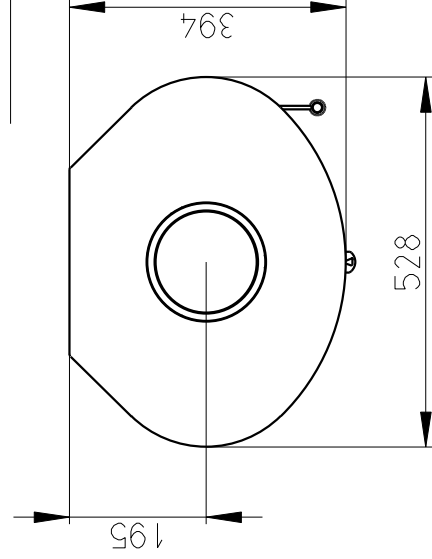

Rozmery v mm; Maße in mm; Dimensions in mm

ALPERA E03 - BOK PLECH VIKO PLECH - 146E

118 kg

CENTRALNI PRIVOD VZDUCHU
Zentralluftzufuhr
Central air inlet
 $\varnothing 120\text{mm}$

SEKUNDARNI VZDUCH
Sekundärluft
Secondary air
A/UND/AND
PRIMARNI VZDUCH
Primärluft
Primary air