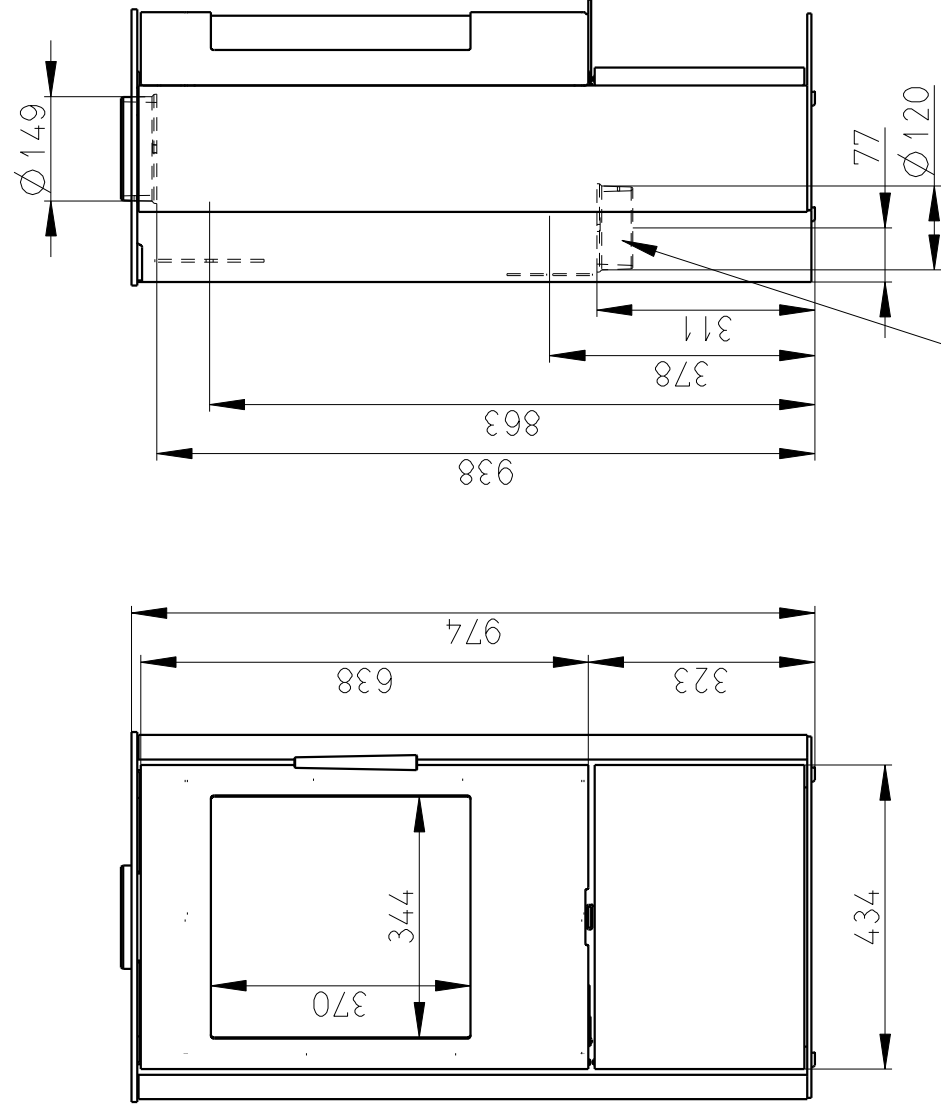

Rozmery v mm; Maße in mm; Dimensions in mm

ALPERA E03 - BOK PLECH VIKO PLECH - 146E

118 kg

CENTRALNI PRIVOD VZDUCHU
Zentralluftzufuhr
Central air inlet
 $\varnothing 120\text{mm}$

SEKUNDARNI VZDUCH
Sekundärluft
Secondary air
A/UND/AND
PRIMARNI VZDUCH
Primärluft
Primary air