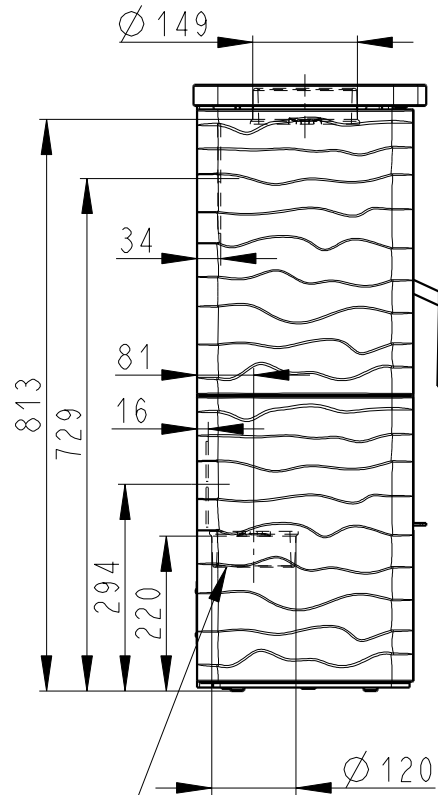

Rozmery v mm; Maße in mm

# SALEM 01 KERAMIKA-182B

147 kg

Centralni privod vzduchu  $\varnothing 120$   
Zentral luftzufuhr  $\varnothing 120$   
Central air inlet  $\varnothing 120$

Primarni a sekundarni vzduch  
Primarluft und sekundarluft  
Primary and Secondary air