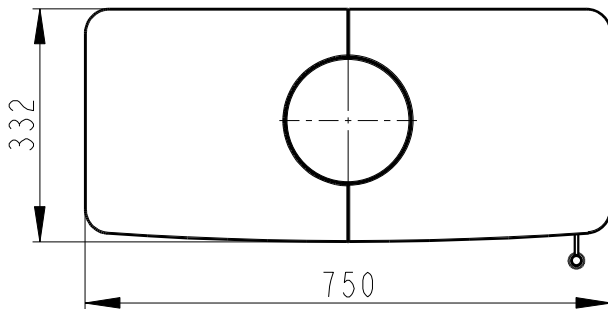

Rozmery v mm; Maße in mm

# SALEM 01 KERAMIKA-182B

147 kg

Centralni privod vzduchu  $\varnothing 120$   
Zentral luftzufuhr  $\varnothing 120$   
Central air inlet  $\varnothing 120$

Primarni a sekundarni vzduch  
Primarluft und sekundarluft  
Primary and Secondary air