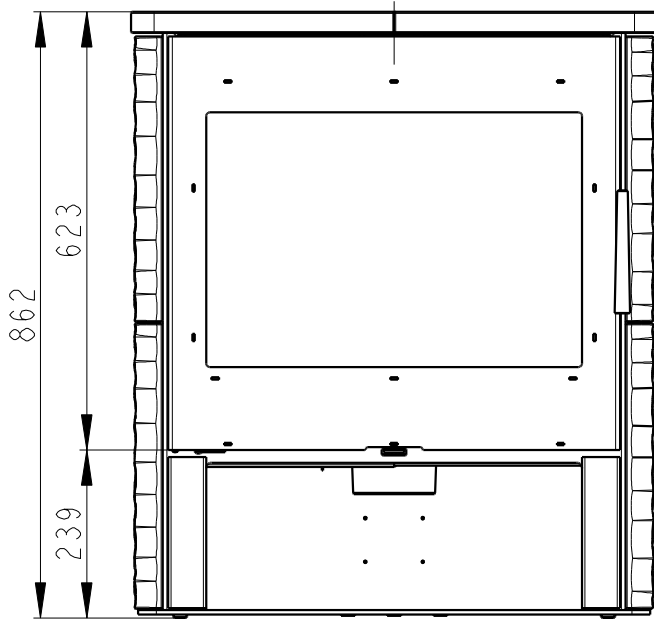

Rozmery v mm; Maße in mm

# SALEM 01 KERAMIKA-182B

147 kg

Centralni privod vzduchu  $\varnothing 120$   
Zentral luftzufuhr  $\varnothing 120$   
Central air inlet  $\varnothing 120$

Primarni a sekundarni vzduch  
Primarluft und sekundarluft  
Primary and Secondary air