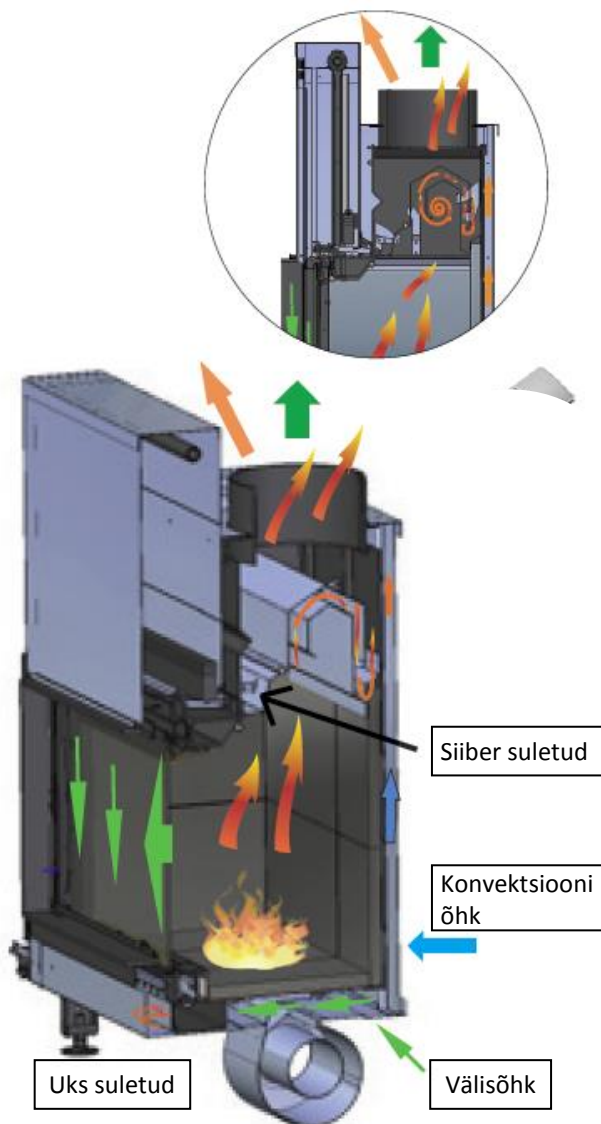

# Omadused

Fire, pure as a diamond !

- Ülestõstatav uks
- Ülestõstatav sädemekraan
- Eriti puhas põlemine põhineb innovatiivsel, patenteeritud süsteemil
- Erakordselt suure küttevõimsusega, rohkem kui 80%
- Ökosõbralik
- Kõrge kvaliteet
- Tugev, reguleeritav 8mm raam
- Täpne leegi kontroll
- Ideaalne vaade tulele
- Unikaalne õhuliikumise süsteem klaasile, puhas nagu Diamond !
- Interjäär tehtud metallist või malmist
- Erakordselt kasutajasõbralik