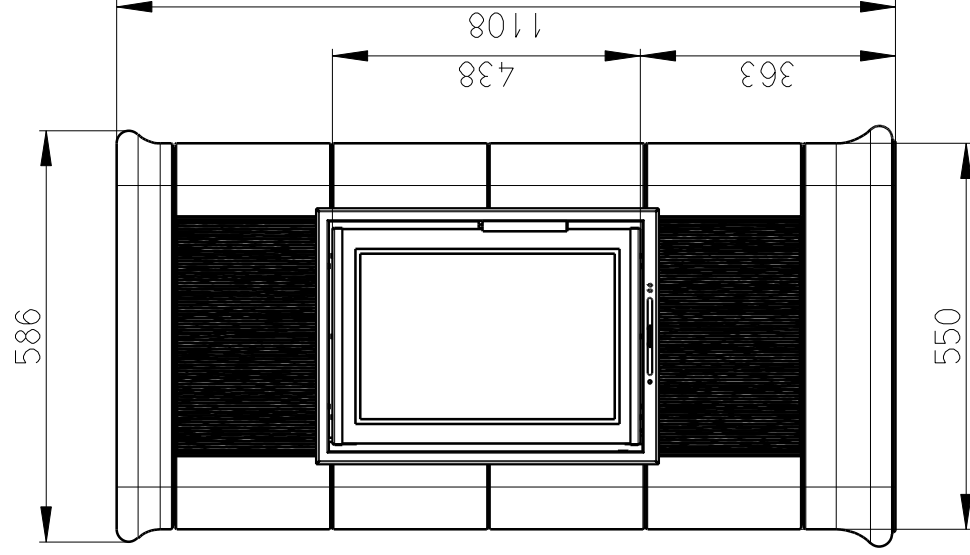

Rozmery v mm; Maße in mm

MALAGA N01 - 075B

194 kg

CENTRALNI PRIVOD VZDUCHU
Zentralluftzufuhr
Ø100

PRIMARNI VZDUCH
Primär luft
UND
SEKUNDARNI VZDUCH
Sekundär luft