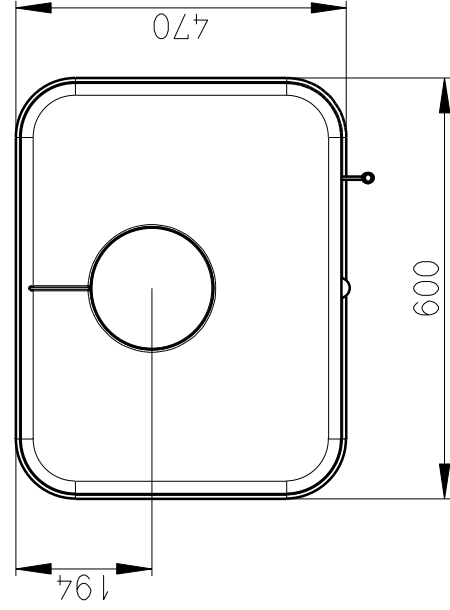

Rozmery v mm; Maße in mm

MALAGA N01 - 075B

194 kg

CENTRALNI PRIVOD VZDUCHU
Zentralluftzufuhr
Ø100

PRIMARNI VZDUCH
Primär luft
UND
SEKUNDARNI VZDUCH
Sekundär luft