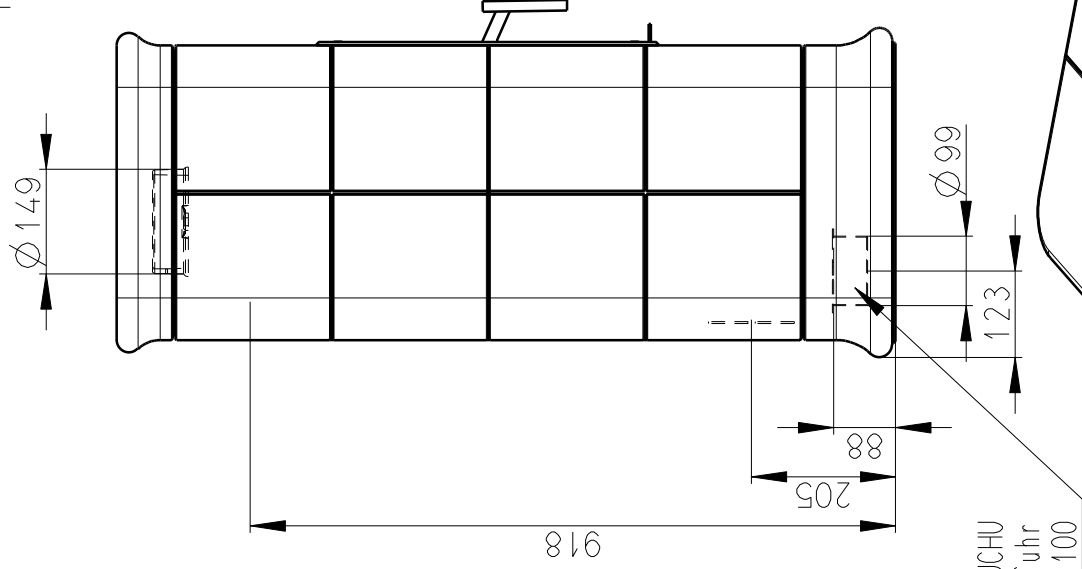

Rozmery v mm; Maße in mm

MALAGA N01 - 075B

194 kg

CENTRALNI PRIVOD VZDUCHU
Zentralluftzufuhr
Ø100

PRIMARNI VZDUCH
Primär luft
UND
SEKUNDARNI VZDUCH
Sekundär luft