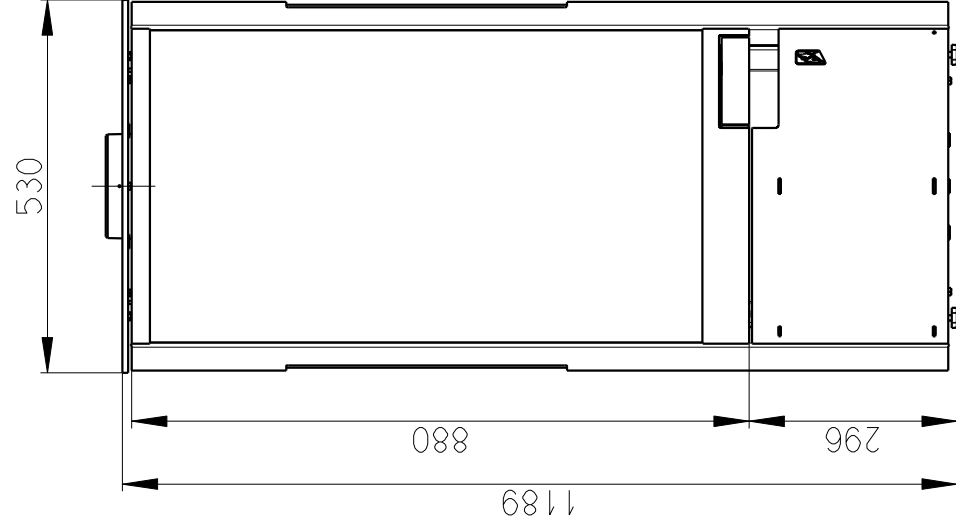

Rozměry v mm, Maße in mm

BELO 3S 03 - PLECH - 124B

152 kg

PRIMARNI A SEKUNDARNI VZDUCH
Primär und Sekundärluft