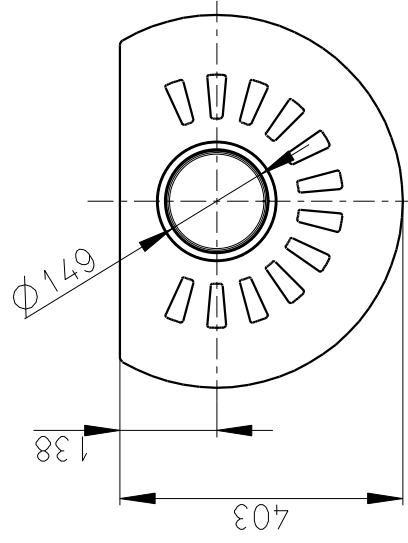

Rozměry v mm, Maße in mm

BELO 3S 03 - PLECH - 124B

152 kg

PRIMARNI A SEKUNDARNI VZDUCH
Primär und Sekundärluft