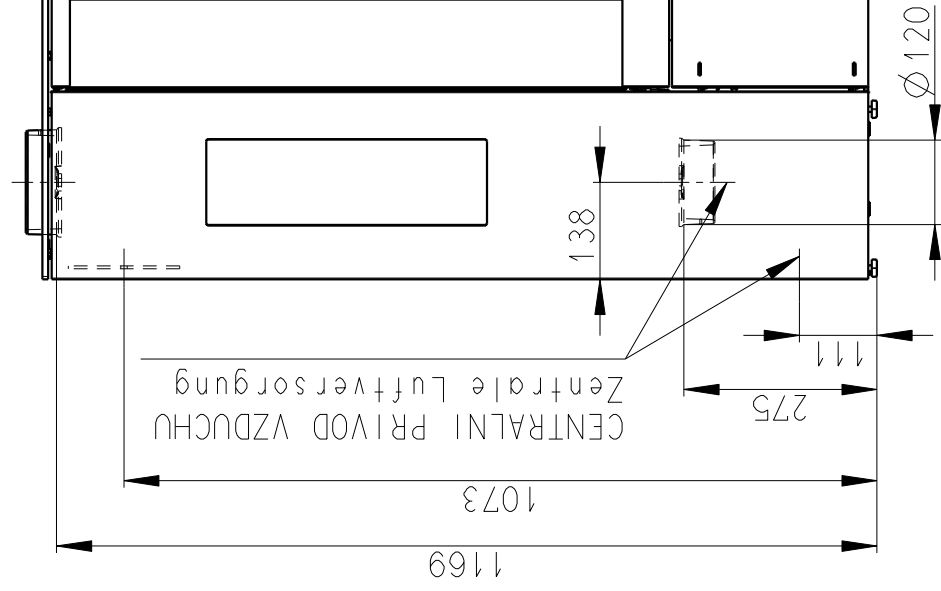

Rozměry v mm, Maße in mm

BELO 3S 03 - PLECH - 124B

152 kg

PRIMARNI A SEKUNDARNI VZDUCH
Primär und Sekundärluft