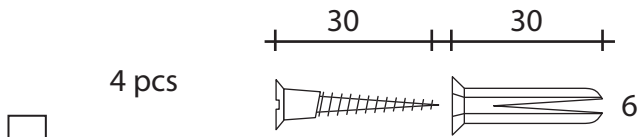

36 pcs

23-00054-000

170310

Table of delivery

Akropolis corner FP-AKR02-208

Nordpeis