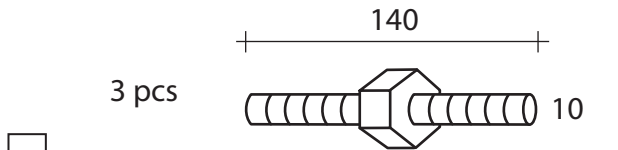

36 pcs

23-00054-000

170310

Table of delivery

Akropolis corner FP-AKR02-208

Nordpeis