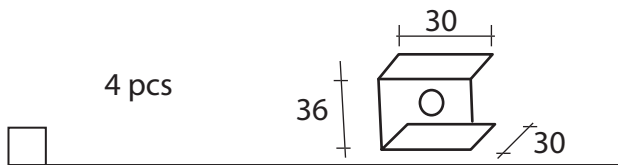

36 pcs

23-00054-000

170310

Table of delivery

Akropolis corner FP-AKR02-208

Nordpeis