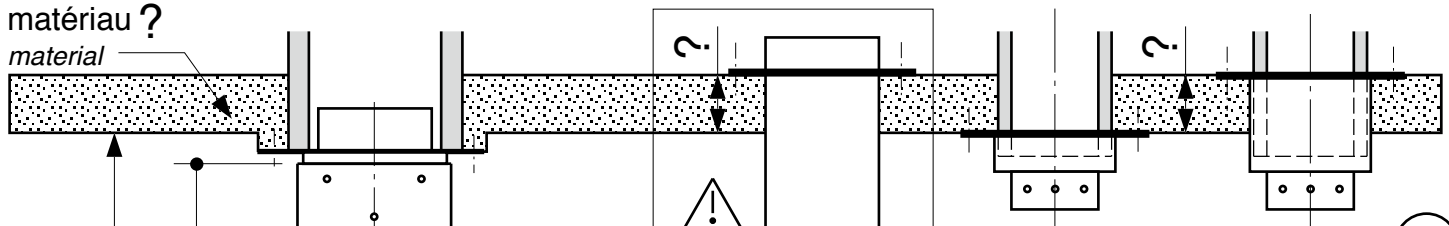

inox
stainless steel

conduit existant existing chimney ☐

conduit à créer chimney to build ☐

longueur de conduit length of chimney = ?

matériau ?
material