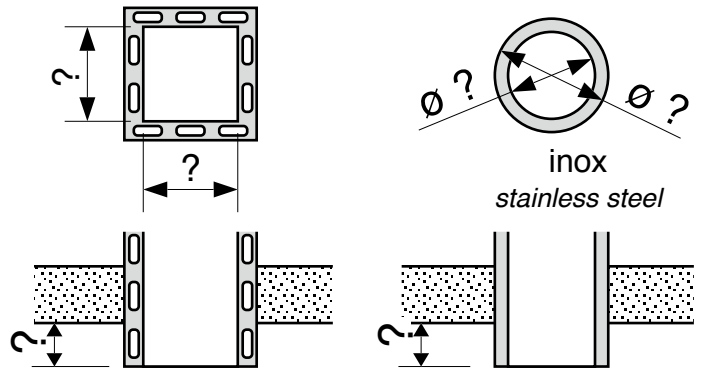

forme de la platine
shape of the plate

(standard = Ø700 ou 650x650
standard = Ø700 or 650x650)

inox
stainless steel

conduit existant existing chimney

conduit à créer chimney to build

longueur de conduit length of chimney = ?