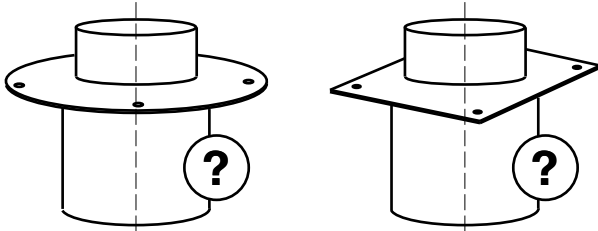

forme de la platine
shape of the plate

(standard = Ø700 ou 650x650
standard = Ø700 or 650x650)

inox
stainless steel

conduit existant existing chimney

conduit à créer chimney to build

longueur de conduit length of chimney = ?