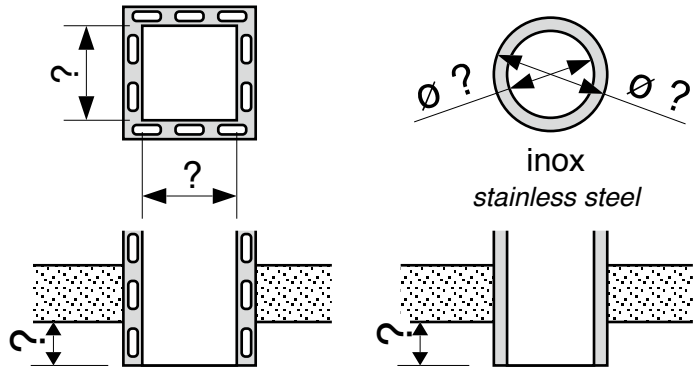

date de création : 20/06/05 modification:03/10/11

? noir
black

conduit existant *existing chimney*
 conduit à créer *chimney to build*
 longueur de conduit *length of chimney* = ?

ne pas réduire la section
do not reduce section