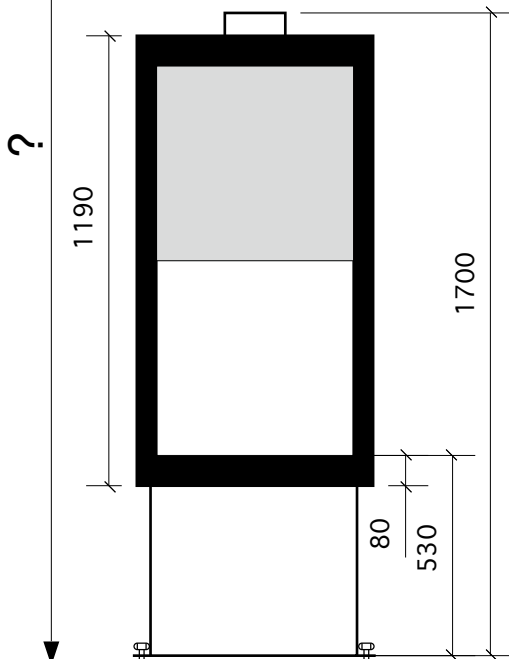

ne pas réduire la section
do not reduce section

Ø180 int