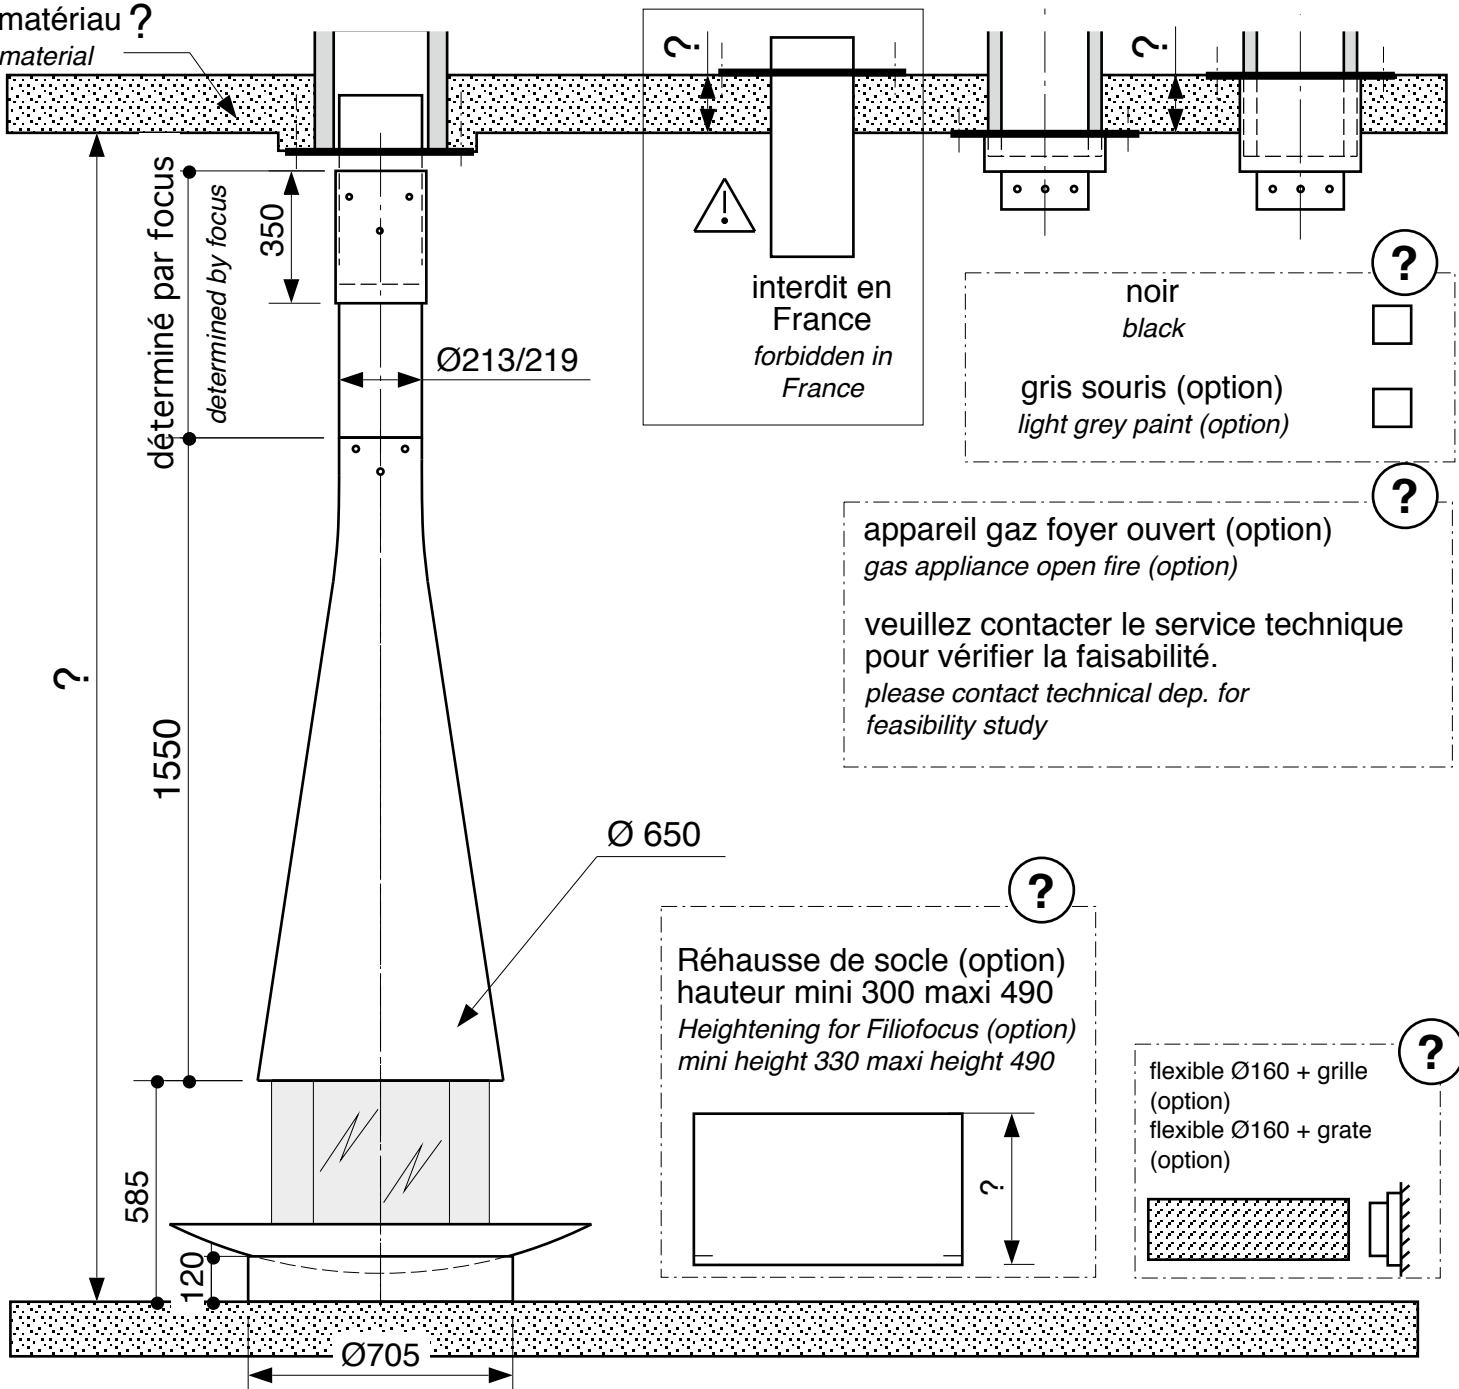

modèle : FILIOFOCUS 1600 CENTRALE FIXE n° 80  
partenaire :  
référence client :  
date :

forme de la platine  
shape of the plate

( standard = Ø600 ou 500x500 )  
( standard = Ø600 or 500x500 )

inox  
stainless steel

conduit existant *existing chimney*   
conduit à créer *chimney to build*   
longueur de conduit *length of chimney* = ?

matériau ?  
material

déterminé par focus  
determined by focus

350

Ø213/219

interdit en France  
forbidden in France

Ø705

Ø 650