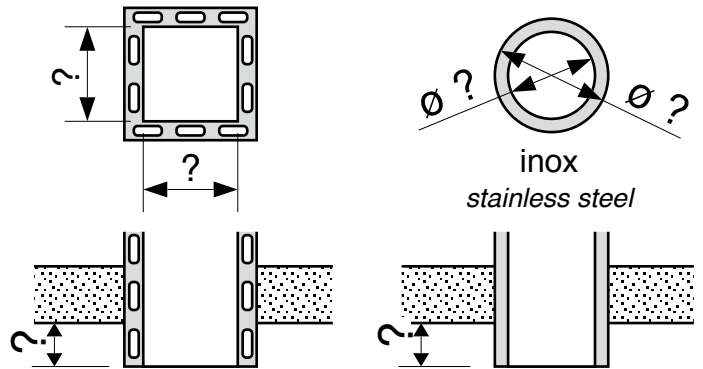

modèle : FILIOFOCUS 1600 CENTRALE FIXE n° 80  
partenaire :  
référence client :  
date :

forme de la platine  
shape of the plate

( standard = Ø600 ou 500x500 )  
( standard = Ø600 or 500x500 )

inox  
stainless steel

conduit existant *existing chimney*   
conduit à créer *chimney to build*   
longueur de conduit *length of chimney* = ?

matériau ?  
material

déterminé par focus  
determined by focus

350

Ø213/219

interdit en France  
forbidden in France