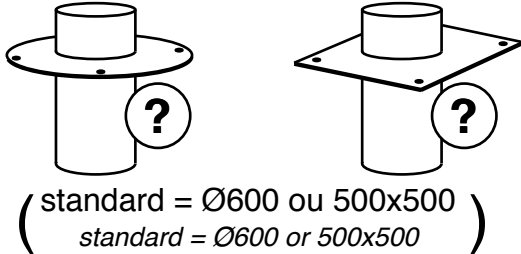

modèle : **AGORAFOCUS 850 n°46**
partenaire :
référence client :
date :

forme de la platine
shape of the plate

(standard = Ø600 ou 500x500)
standard = Ø600 or 500x500)

conduit existant *existing chimney*
conduit à créer *chimney to build*
longueur de conduit *length of chimney* = ?