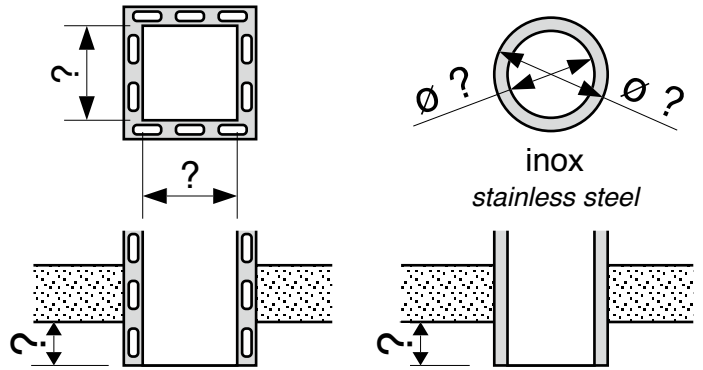

modèle : **AGORAFOCUS 850 n°46**
partenaire :
référence client :
date :

forme de la platine
shape of the plate

(standard = Ø600 ou 500x500)
standard = Ø600 or 500x500)

conduit existant *existing chimney*
conduit à créer *chimney to build*
longueur de conduit *length of chimney* = ?