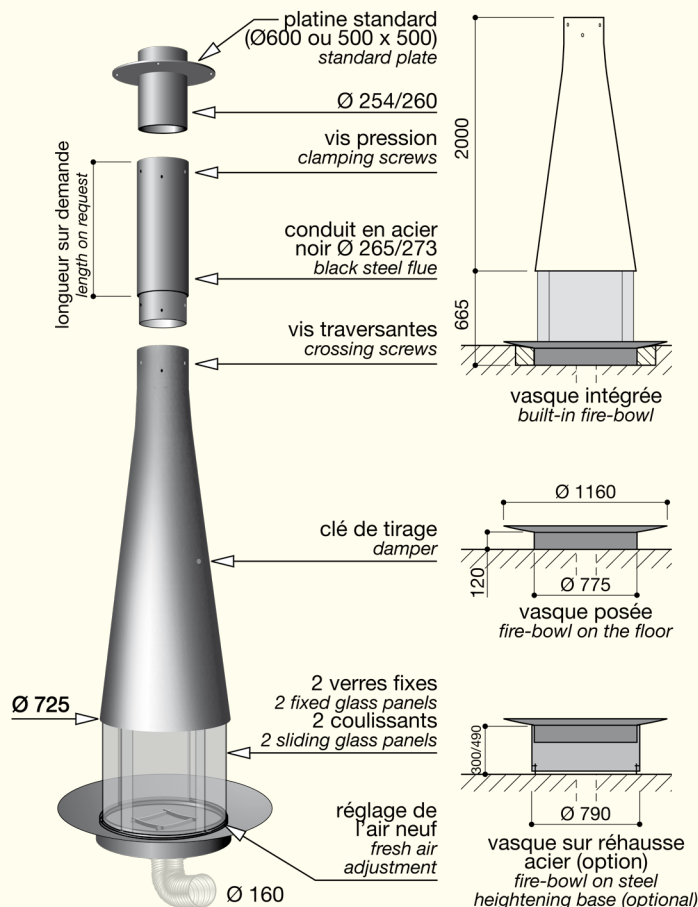

filiofocus 2000 vitré

Le filiofocus vitré à hauteur fixe existe en 2 versions :
version 2000 ci-contre et version 1600 présentée page 33.
Ce modèle est muni de quatre verres courbes
en pyrocéramique (dont 2 coulissants sur rails et deux fixes)
Le Filiofocus a obtenu la médaille d'or
des "Trophées du Design" au Salon Batimat, à Paris en 2001
et la médaille d'argent du design à Stuttgart en 2004.

caractéristiques

la vasque foyère, comme pour le modèle télescopique
ou le modèle mural, peut être située à trois hauteurs
par rapport au sol : intégrée dans celui-ci (cf photo page
précédente), posée dessus (cf photo page 31),
fixée sur un socle à bâtir
ou sur une réhausse fournie en option (cf photo ci-contre).
Les verres courbes font office de pare-étincelles.
poids : hotte = 86 kg - vasque = 80 kg,
conduit $\varnothing$ 273 mm = 27 kg/m.
la garantie de bon fonctionnement est donnée
avec une seule vitre ouverte et pour une longueur de conduit
(intérieur + extérieur) de 3 m minimum.

options (n° référence du modèle : 58)

peinture gris ardoise,
prolongement du conduit en acier noir,
platine spéciale (oblique...), disque-cache,
pièces de raccordement (suivant configuration),
sortie de toit inox ou laquée sur mesure,
réhausse en acier, appareil à gaz (cf page 112).

performances

P = 6 KW - η : 50 % - CO : 0,08 %

The glass-panel fixed-hood Filiofocus comes in two versions: version 2000 (opposite page) and version 1600 (page 29).

This model has four curved heat-resistant glass panels (of which two slide open along tracks, and two are fixed).

The refined and original Filiofocus was awarded the Gold Medal for Design at the Batimat trade exhibition in Paris in 2001, and the Silver Medal for design in Stuttgart in 2004.

characteristics

hood: 86 kg; flue: diameter 273 mm, 27 kg/m; fire-bowl: 80 kg.

As for the telescopic and wall models (p. 31), the fire-bowl can be built into or placed on the floor, or mounted on a specially built base to a desired height.

optional extras (model reference n° 58)

slate grey paint, cover disc to conceal ceiling joint, flue extension in black steel, special plates (inclined...), steel heightening, connector,
gas appliance (see page 112).

- guaranteed efficiency with only one glass panel open and a minimum flue length (interior plus exterior) of 3 m.