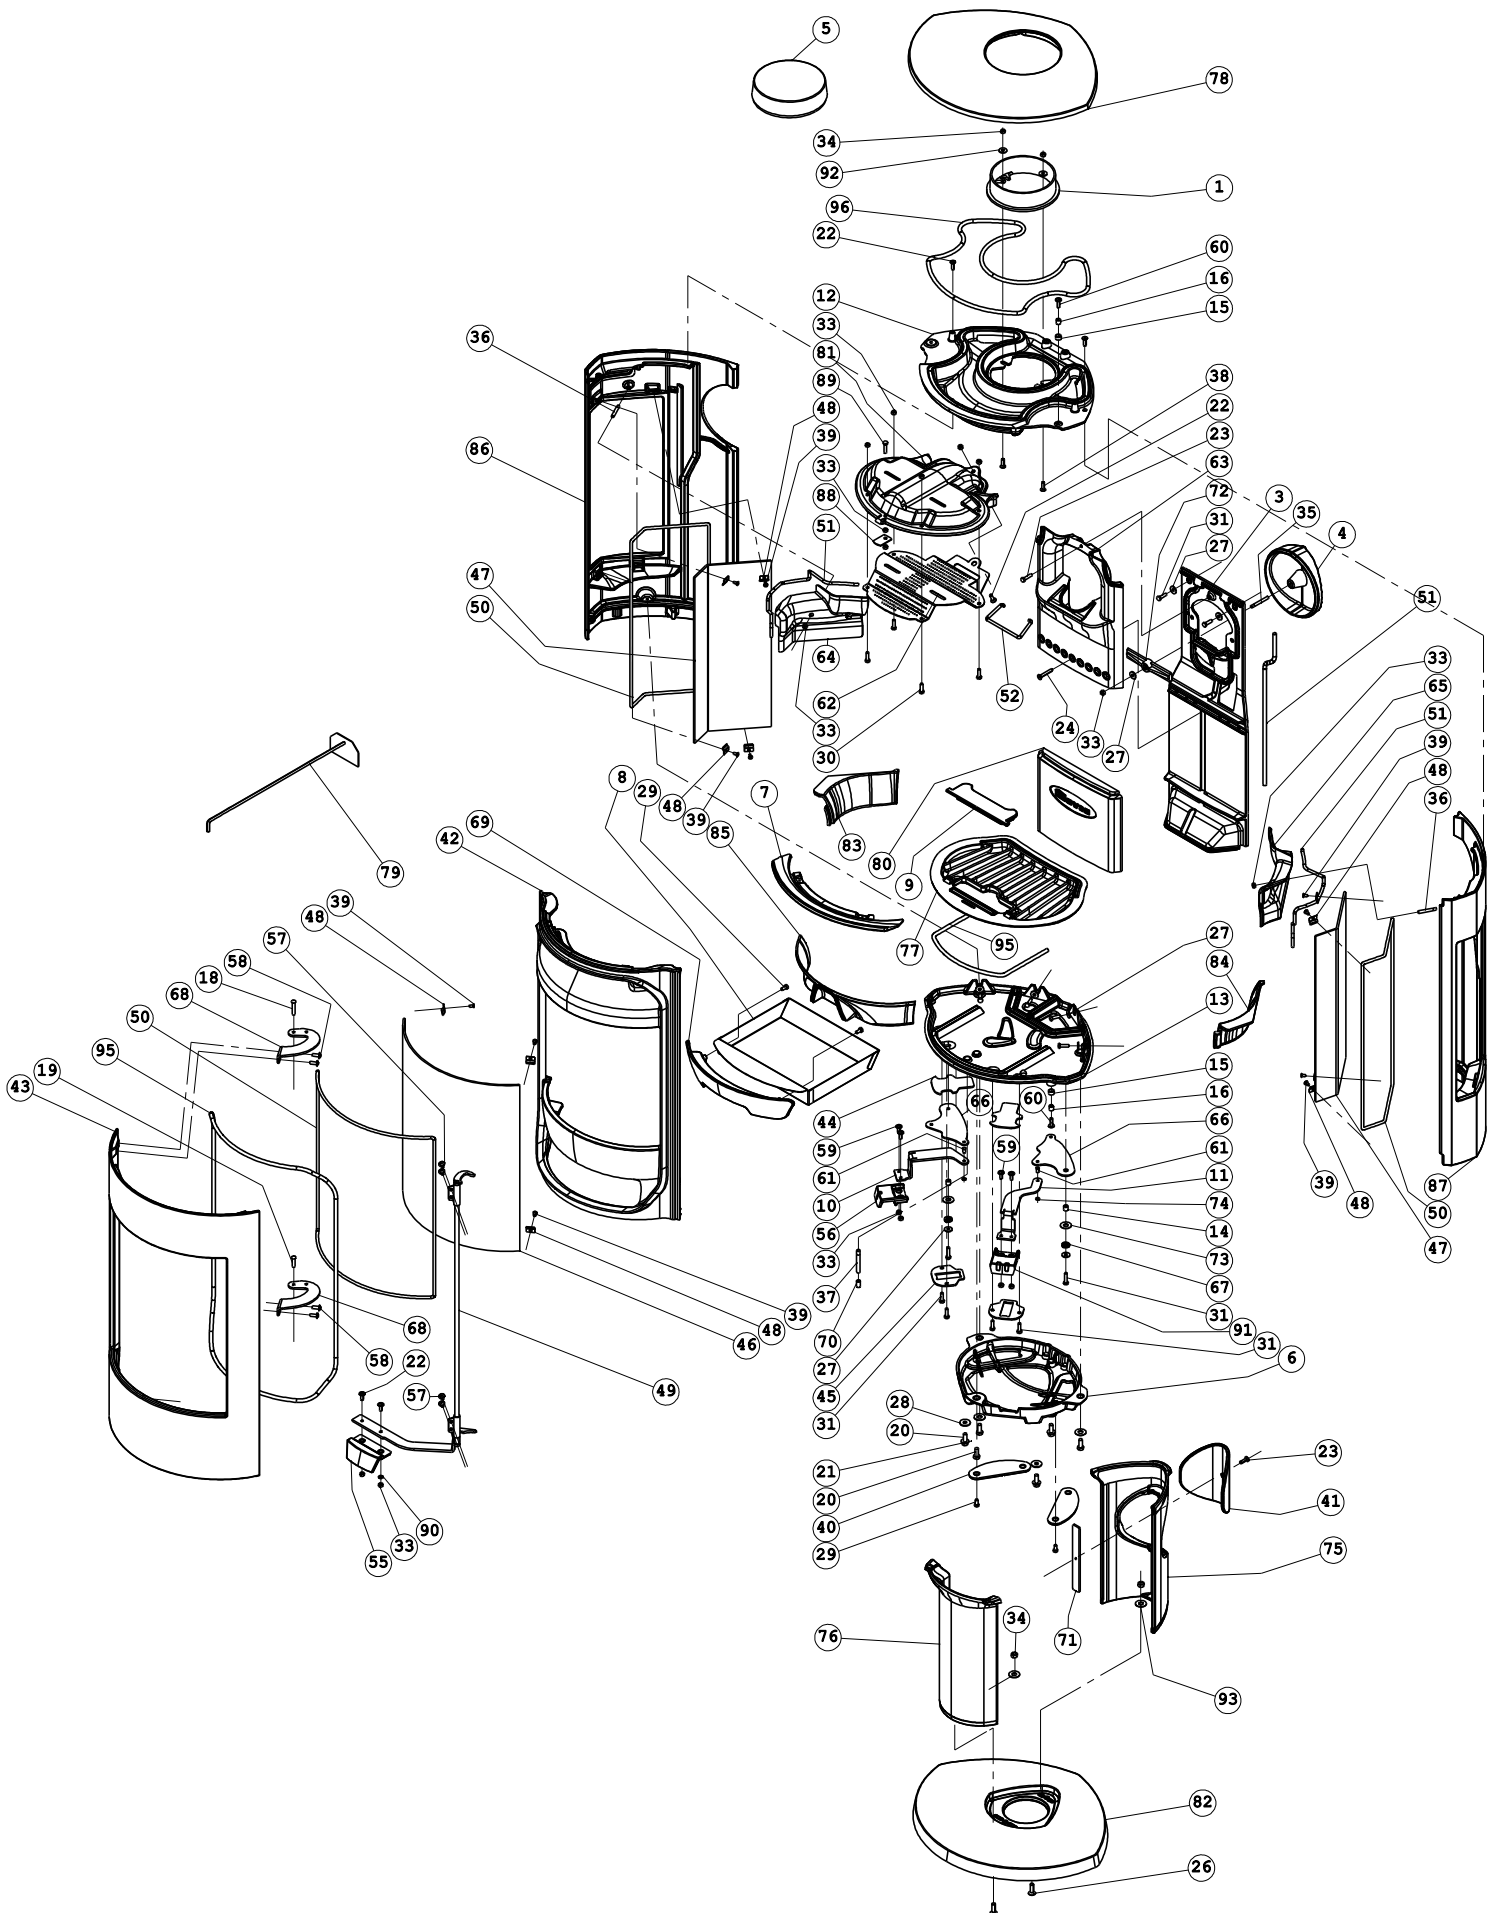

ASTRO3 CB/P

1	03.00336.020	AANSLUITKRAAG Ø150 UITW. (308B) ANTR.	BUSELOT Ø150MM EXT.	COLLAR Ø150 EXT.	ANSCHLUSS Ø150 AUSW.
3	02.02452.000	ACHTERWAND ASTRO3 GEM.	PLAQUE ARRIERE	ACHTERWAND ASTRO3 GEM.	ACHTERWAND ASTRO3 GEM.
4	03.03168.120	AFDEKPLAAT ACHTER ASTRO3	PLAQUE DE COUVERTURE ARRIERE ASTRO3	COVER PLATE REAR ASTRO3	AFDEKPLAAT ACHTER ASTRO3
5	03.03150.120	AFDEKPLAAT ASTRO 2/3/4 ANTRACIET	PLAQUE DE COUVERTURE	AFDEKPLAAT ASTRO 2/3/4 ANTRACIET	AFDEKPLAAT ASTRO 2/3/4 ANTRACIET
6	03.03169.205	AFDEKPLAAT LUCHTSCHUIF ASTRO 3-4	PLAQUE DE COUVERTURE REGLETTE D'AIR ASTRO 3-4	AFDEKPLAAT LUCHTSCHUIF ASTRO 3-4	AFDEKPLAAT LUCHTSCHUIF ASTRO 3-4
7	03.04225.105	AFSLUITPLAAT ASTRO3 MF/CB	COVER PLATE ASTRO3	COVER PLATE ASTRO3	AFSLUITPLAAT ASTRO3 MF/CB
8	03.05231.000	ASLADE ASTRO 3 - 4	ASLADE ASTRO 3 - 4	ASH BOX ASTRO 3-4	ASLADE ASTRO 3 - 4
9	03.05404.020	ASLUIK 04 ANTRACIET	ASLUIK 04 ANTRACIET	DE-ASHING COVER	ASLUIK 04 ANTRACIET
10	03.06123.000	BEDIENING PRIMAIRE LUCHTSCHUIF ASTRO 3-4	BEDIENING PRIMAIRE LUCHTSCHUIF ASTRO 3-4	CONTROL BRACKET DRAFT CONTROL	BEDIENING PRIMAIRE LUCHTSCHUIF ASTRO 3-4
11	03.06124.100	BEDIENING SECUND. LUCHTSCHUIF ASTRO 3-4	BEDIENING SECUND. LUCHTSCHUIF ASTRO 3-4	CONTROL BRACKET DRAFT CONTROL	BEDIENING SECUND. LUCHTSCHUIF ASTRO 3-4
12	03.08363.205	BINNENTOPPLAAT ASTRO3	PLAQUE INTERIEURE ASTRO3	INNER TOPPLATE ASTRO3	BINNENTOPPLAAT ASTRO3
13	03.09206.205	BODEMPLAAT ASTRO3	BASE ASTRO3	BOTTOM PLATE ASTRO3	BODEMPLAAT ASTRO3
14	03.13610.000	BUS Ø6.1XØ10X10	BUS Ø6.1XØ10X10	BUSHING Ø6.1xØ10x10	BUS Ø6.1XØ10X10
15	03.13623.041	BUSJE Ø13 XØ10 X7.5 GEZWART	BUSJE Ø13 XØ10 X7.5 GEZWART	BUSHING	BUSJE Ø13 XØ10 X7.5 GEZWART
16	03.13619.100	BUSJE SLUITSTUK TUL 0006B 10X8.5X6 *Z	BUSJE SLUITSTUK TUL 0006B 10X8.5X6 *Z	BUSHING LATCH	BUSJE SLUITSTUK TUL 0006B 10X8.5X6 *Z
18	03.17501.000	D660 Ø6X25 BOLKOP KLINKN.	RIVET DIN 660 Ø6x25	RIVET DIN 660 Ø6x25	NIETE DIN 660 Ø6x25
19	03.17516.000	Ø5.9 X 35 RVS BOLKOPKLINKNAGEL	RIVET Ø6x35	RIVET Ø6x35	RIVET 6x35
20	03.22201.041	D6921 M8X20 ZESKANTFLENSBOUT GEZW.#	BOULON DIN 6921 M8x20 NOIR	BOLT DIN 6921 M8x20 BLACK	BOLZEN DIN 6921 M8x20 SCHWARZ
22	03.18602.041	D7991 M6X20 VERZ.SCHR.BIZK GEZW VOLDR#	VIS DIN 7991 M6x20 NOIR	SCREW DIN 7991 M6x20 BLACK	SCHRAUBE DIN 7991 M6x20 SCHWARZ
23	03.18605.041	D7991 M6X30 VERZ.SCHR.B.ZESK GEZW VOL DR.	VIS DIN 7991 M6x30 NOIR	SCREW DIN 7991 M6x30 BLACK	SCHRAUBE DIN 7990 M6x30 SCHWARZ
24	03.18603.041	D7991 M6X40 VERZ.SCHR.BIZK.GEZW. VOL DR.	VIS DIN 7991 M6x40	SCREW DIN 7991 M6x40	SCHRAUBE DIN 7991 M6x40
26	03.18610.041	D7991 M8X25 VERZ.SCHR.BIZK GEZW VOL DR.	VIS DIN 7991 M8x25 NOIR	SCREW DIN 7991 M8x25 BLACK	SCHRAUBE DIN 7991 M8x25 SCHWARZ
27	03.18701.000	D9021A Ø6XØ18 SLUITRING *	RONDELLE DIN 9021A Ø6	WASHER DIN 9021A Ø6XØ18	UNTERLEGSCHIEBE DIN 9021A ?6
29	03.19303.041	D933 M6X12 GEZWART ZESKANTTABOUT#	BOULON DIN 933 M6x12	BOLT DIN 933 M6x12	BOLZEN DIN 933 M6x12
30	03.19304.041	D933 M6X16 ZESKANTTABOUT GEZWART *	BOULON DIN 933 M6x16 NOIR	BOLT DIN 933 M6x16 BLACK	BOLZEN DIN 933 M6x16 SCHWARZ
31	03.19305.000	D933 M6X20 ZESKANTTABOUT *	BOULON DIN 933 M6x20	BOLT DIN 933 M6x20	BOLZEN DIN 933 M6x20
33	03.19410.000	D934 M6 ZESKANTMOEREN *	BOULON DIN 934 M6	NUT DIN 934 M6	MUTTER DIN 934 M6
34	03.19401.000	D934 M8 ZESKANTMOER **	ECROU DIN 934 M8	NUT DIN 934 M8	MUTTER DIN 934 M8
35	03.19505.000	D939 M6X35 TAPEIND	GOUJON DIN 939 M6x35	STUD DIN 939 M6x35	STIFTSCHRAUBE DIN 939 M6x35
36	03.19506.000	D939 M6X40 TAPEINDEN *	GOUJON DIN 939 M6x40	STUD DIN 939 M6x40	STIFTSCHRAUBE DIN 939 M6x40
37	03.19511.000	D939 M8X50 TAPEIND *	GOUJON DIN 939 M8x50	STUD DIN 939 M8x50	STIFTSCHRAUBE DIN 939 M8x50
38	03.19732.000	D963 M8X20 PLATV.SCHR.ZGS *	VIS DIN 963 M8x20	SCREW DIN 963 M8x20	SCHRAUBE DIN 963 M8x20
39	03.19801.041	D965-H M5X10 PLATV.SCHR.KK ZWART 4.6#	VIS DIN 965 M5x10 NOIR	SCREW DIN 965 M5x10 BLACK	SCHRAUBE DIN 965 M5x10 SCHWARZ
40	03.15351.020	DEKSEL LUCHTINLAAT ASTRO 3-4 ANTRACIET	DEKSEL LUCHTINLAAT ASTRO 3-4 ANTRACIET	COVER AIR INLET ASTRO 3-4	DEKSEL LUCHTINLAAT ASTRO 3-4 ANTRACIET
41	03.15361.002	DEKSEL SOKKEL ASTRO3	DEKSEL SOKKEL ASTRO3	COVER PEDESTAL ASTRO3	DEKSEL SOKKEL ASTRO3
42	03.24447.102	FRONT ASTRO 3	FACADE ASTRO3	FRONT ASTRO3	FRONT ASTRO 3
43	03.15940.105	FRONTDEUR ASTRO3	FRONTDEUR ASTRO3	FRONTDOOR ASTRO3	FRONTDEUR ASTRO3
44	03.25308.000	GELEIDINGSPLAAT BOVEN LUCHTSCHUIF	GELEIDINGSPLAAT BOVEN LUCHTSCHUIF	GELEIDINGSPLAAT BOVEN LUCHTSCHUIF	GELEIDINGSPLAAT BOVEN LUCHTSCHUIF
45	03.25309.000	GELEIDINGSPLAAT ONDER LUCHTSCHUIF	GELEIDINGSPLAAT ONDER LUCHTSCHUIF	GELEIDINGSPLAAT ONDER LUCHTSCHUIF	GELEIDINGSPLAAT ONDER LUCHTSCHUIF
46	03.26345.100	GLAS FRONTDEUR ASTRO3	VITRE ARRONDIE PORTE ASTRO3	GLASS CURVED DOOR ASTRO3	GLAS BOGEN TÜR ASTRO3
47	03.26346.100	GLAS ZIJWAND ASTRO3	GLAS ZIJWAND ASTRO3	GLASS SIDE ASTRO3	GLAS SEITE WAND ASTRO3
48	03.26101.041	GLASBEV.20X20MM GEZWART	FIXATION VITRE	GLASS RETAINER (20mm)	GLAS BEHÄLTER
49	02.65460.000	GRENDSTANG (GELAST) ASTRO 3	GRENDSTANG (GELAST) ASTRO 3	HANDLE ROD (WELDED) ASTRO 3	STANGE GRIFF ASTRO 3
50	04.26432.000	GLASKOUSDICHTING ZELFKLEVEND Ø6 MM	GLASKOUSDICHTING ZELFKLEVEND Ø6 MM	GLASKOUSDICHTING ZELFKLEVEND Ø6 MM	GLASKOUSDICHTING ZELFKLEVEND Ø6 MM
51	04.26422.000	GLASVEZELBAND 10X3MM ZELFKLEVEND	JOINT FIBRE CERAMIQUE 10X3 MM AUTOCOLLANT	GLASSFIBER TAPE 10X3 MM	GLAS STREIFE 10X3MM SELBSTKLEBEND
52	04.26406.000	GLASVEZELKOORD Ø6MM	JOINT FIBRE CERAMIQUE Ø6MM	GLASS FIBER ROPE 6MM	GLASFASERSCHNUR 6MM